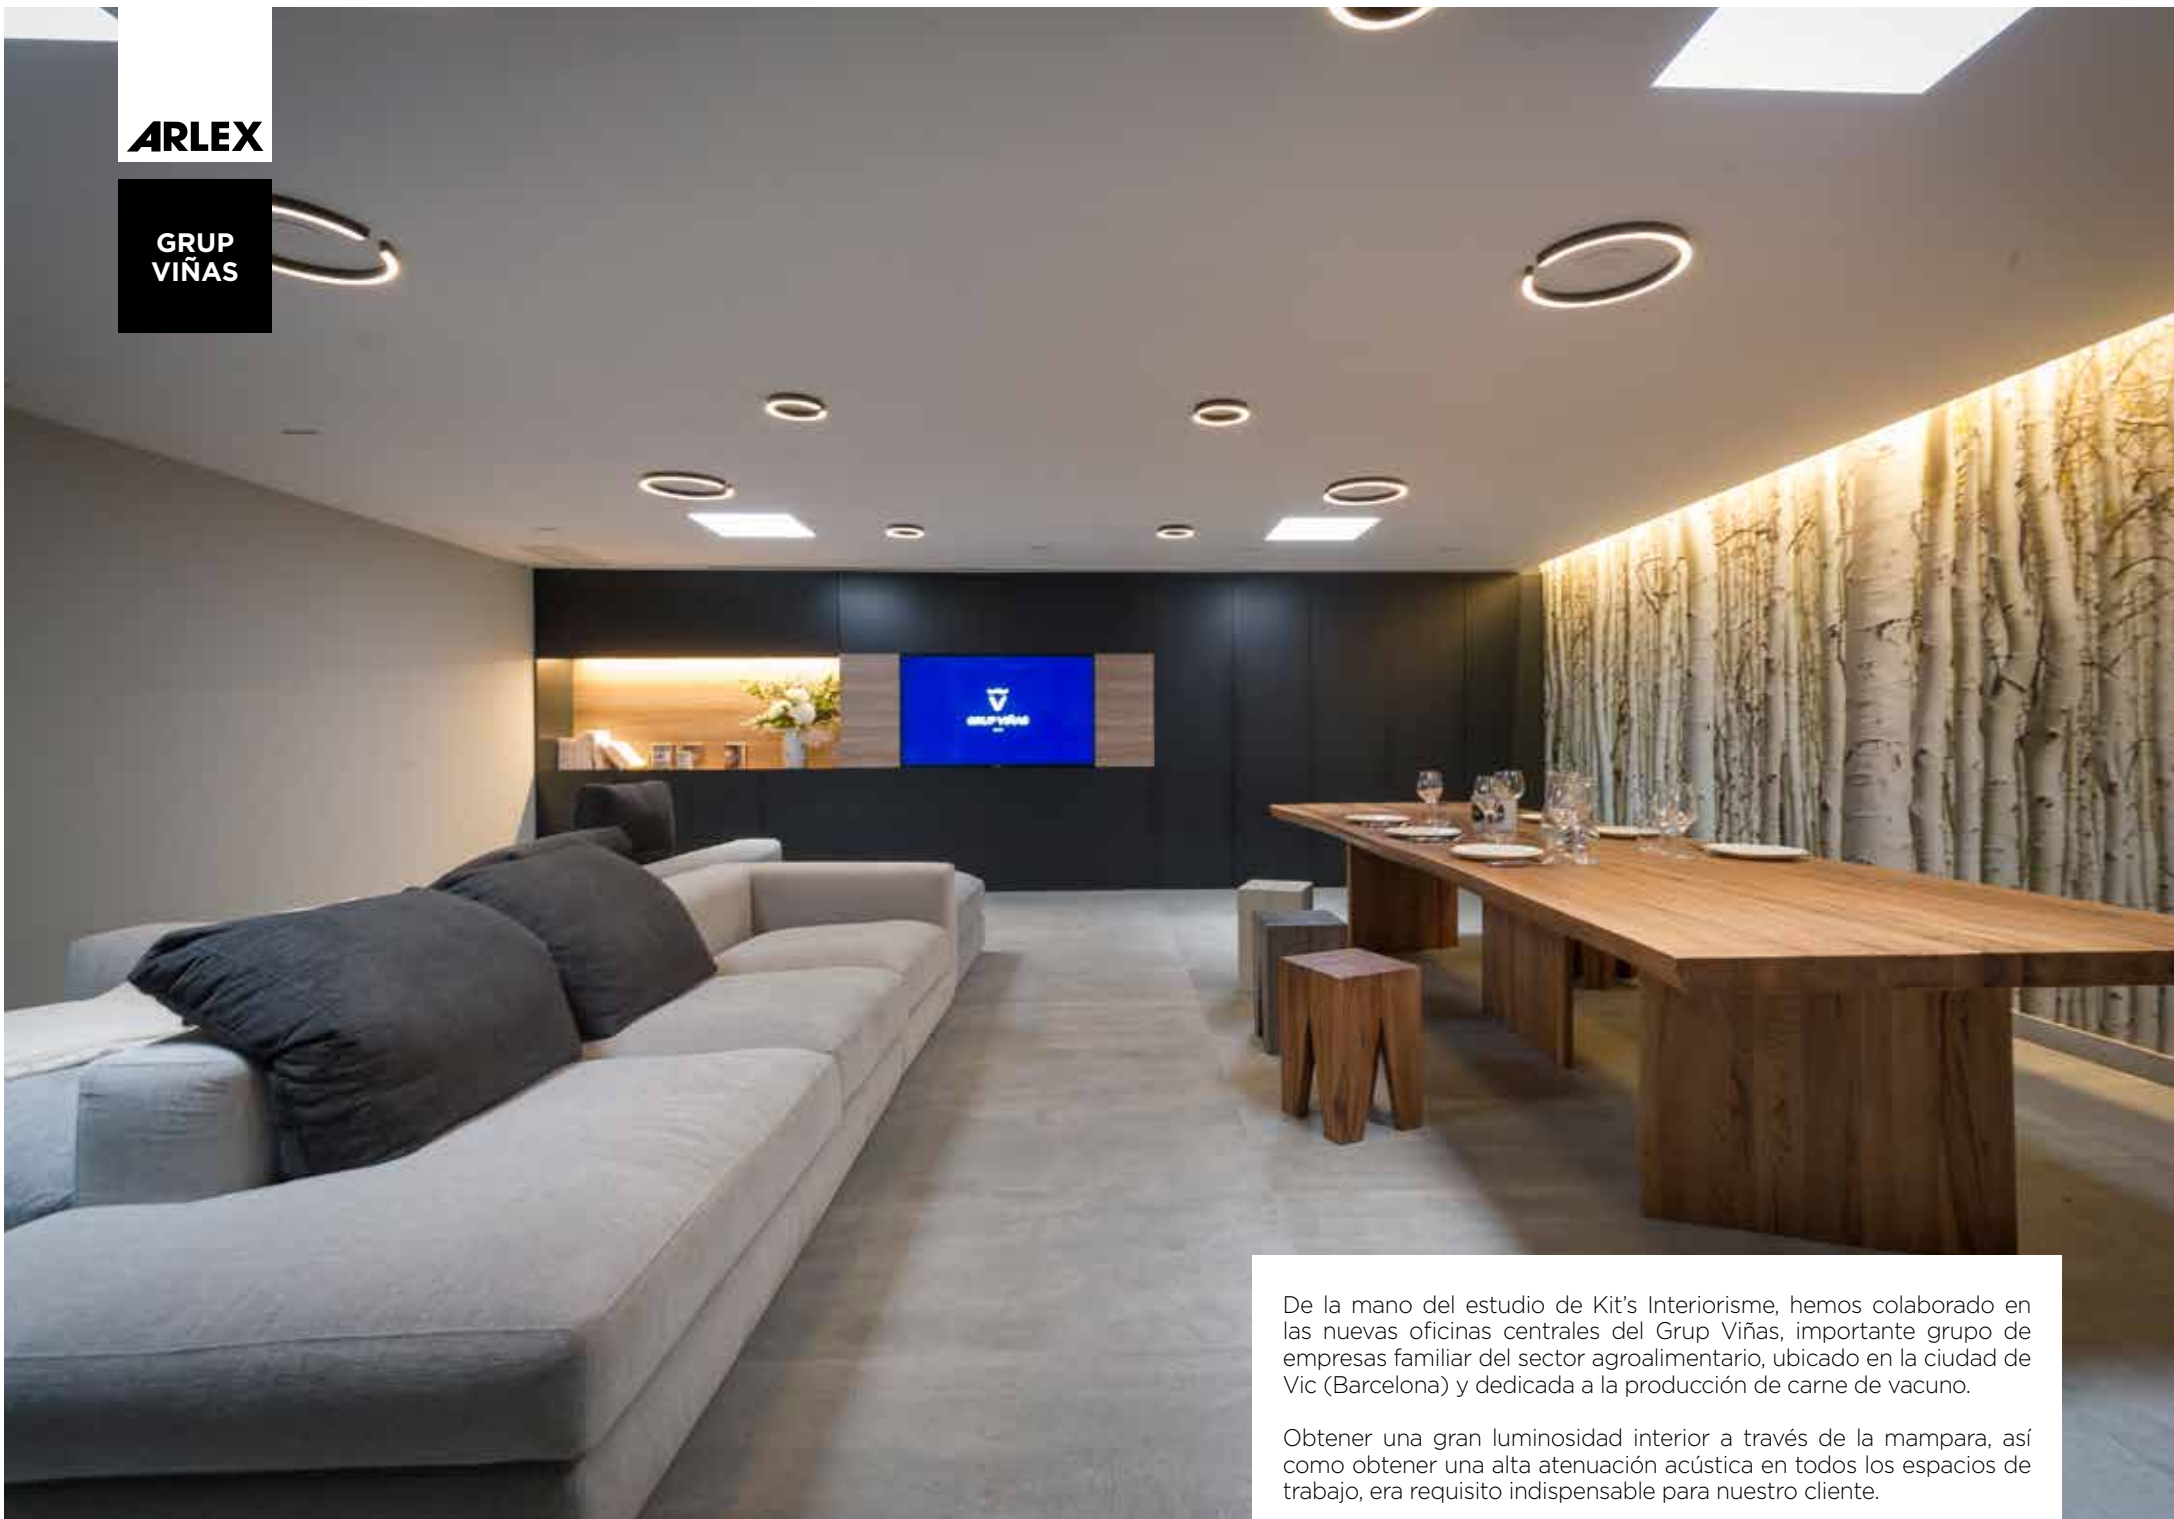

ARLEX

**GRUP
VIÑAS**

De la mano del estudio de Kit's Interiorisme, hemos colaborado en las nuevas oficinas centrales del Grup Viñas, importante grupo de empresas familiar del sector agroalimentario, ubicado en la ciudad de Vic (Barcelona) y dedicada a la producción de carne de vacuno.

Obtener una gran luminosidad interior a través de la mampara, así como obtener una alta atenuación acústica en todos los espacios de trabajo, era requisito indispensable para nuestro cliente.