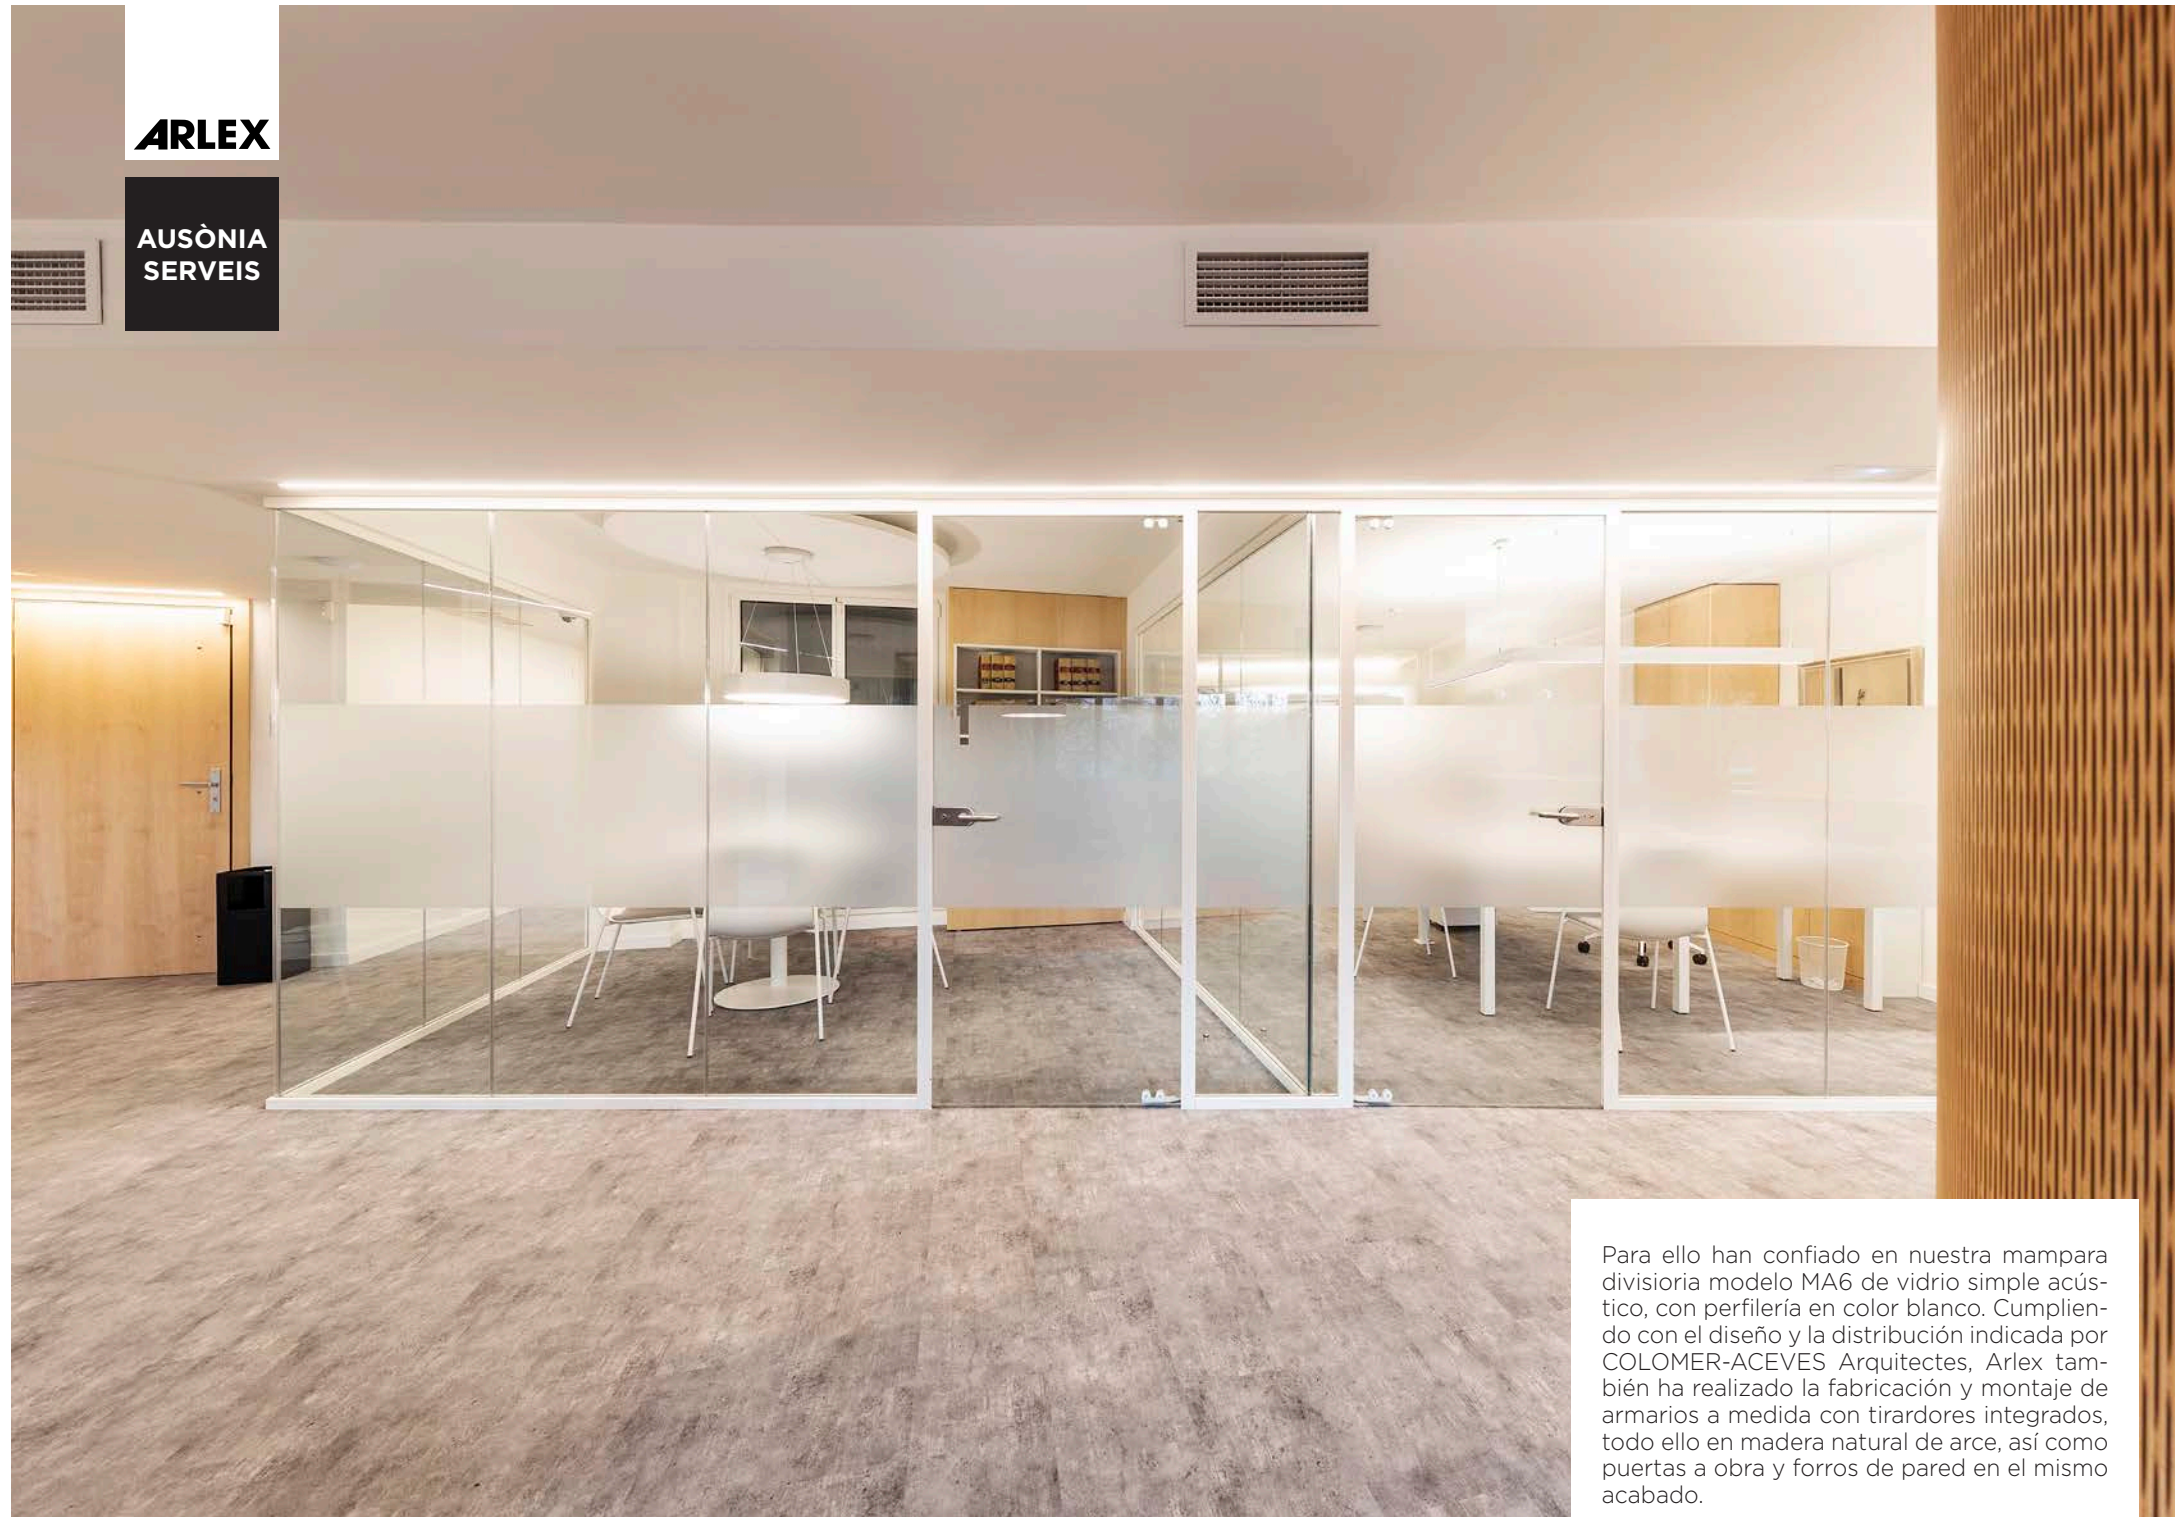

**ARLEX**

**AUSÒNIA  
SERVEIS**

**ARLEX**

**AUSÒNIA  
SERVEIS**

Para ello han confiado en nuestra mampara divisoria modelo MA6 de vidrio simple acústico, con perfilera en color blanco. Cumpliendo con el diseño y la distribución indicada por COLOMER-ACEVES Arquitectes, Arlex también ha realizado la fabricación y montaje de armarios a medida con tiradores integrados, todo ello en madera natural de arce, así como puertas a obra y forros de pared en el mismo acabado.