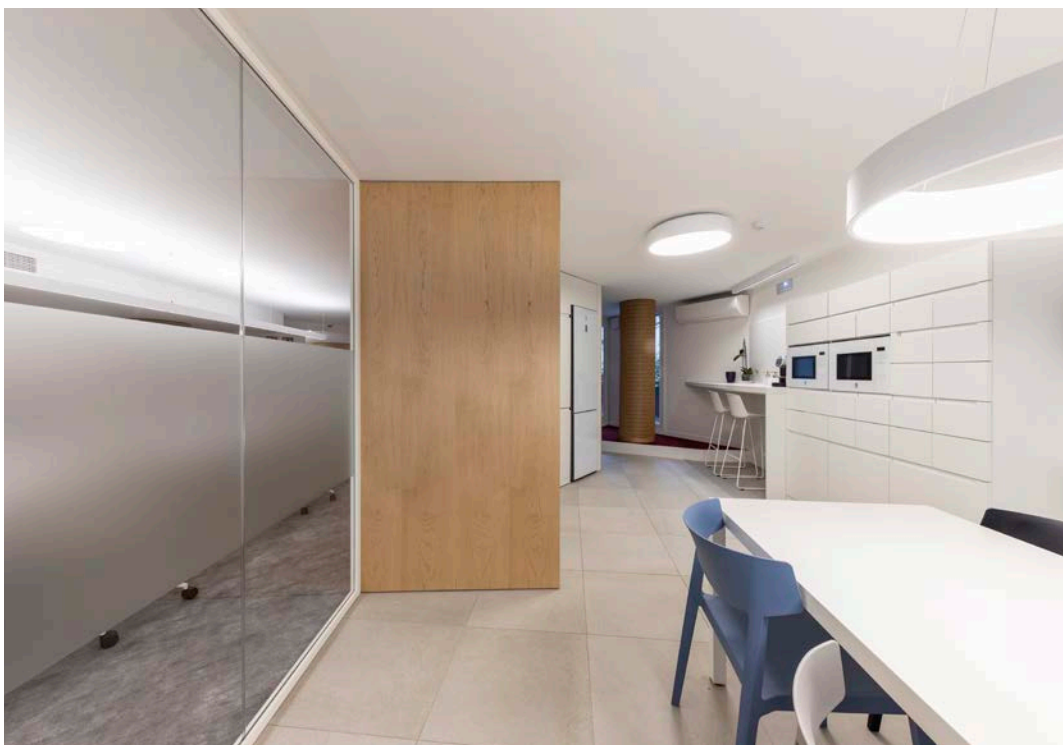

ARLEX

**AUSÒNIA
SERVEIS**

Para el Office se ha seguido un diseño muy funcional en lacado color blanco, dando como resultado final un espacio muy actual y elegante.