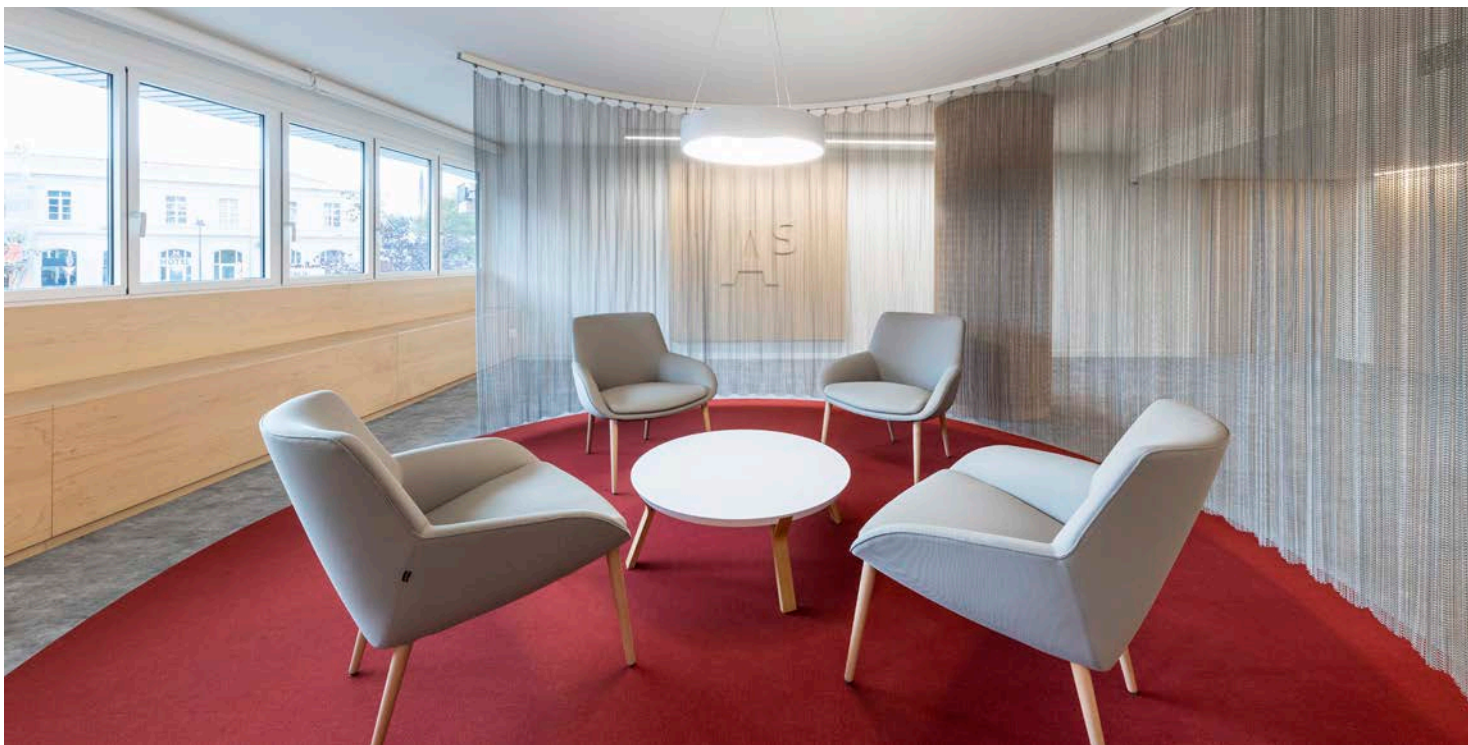

**ARLEX**

**AUSÒNIA  
SERVEIS**

**ARLEX**

**AUSÒNIA  
SERVEIS**

Para ello han confiado en nuestra mampara divisoria modelo MA6 de vidrio simple acústico, con perfilera en color blanco. Cumpliendo con el diseño y la distribución indicada por COLOMER-ACEVES Arquitectes, Arlex también ha realizado la fabricación y montaje de armarios a medida con tiradores integrados, todo ello en madera natural de arce, así como puertas a obra y forros de pared en el mismo acabado.