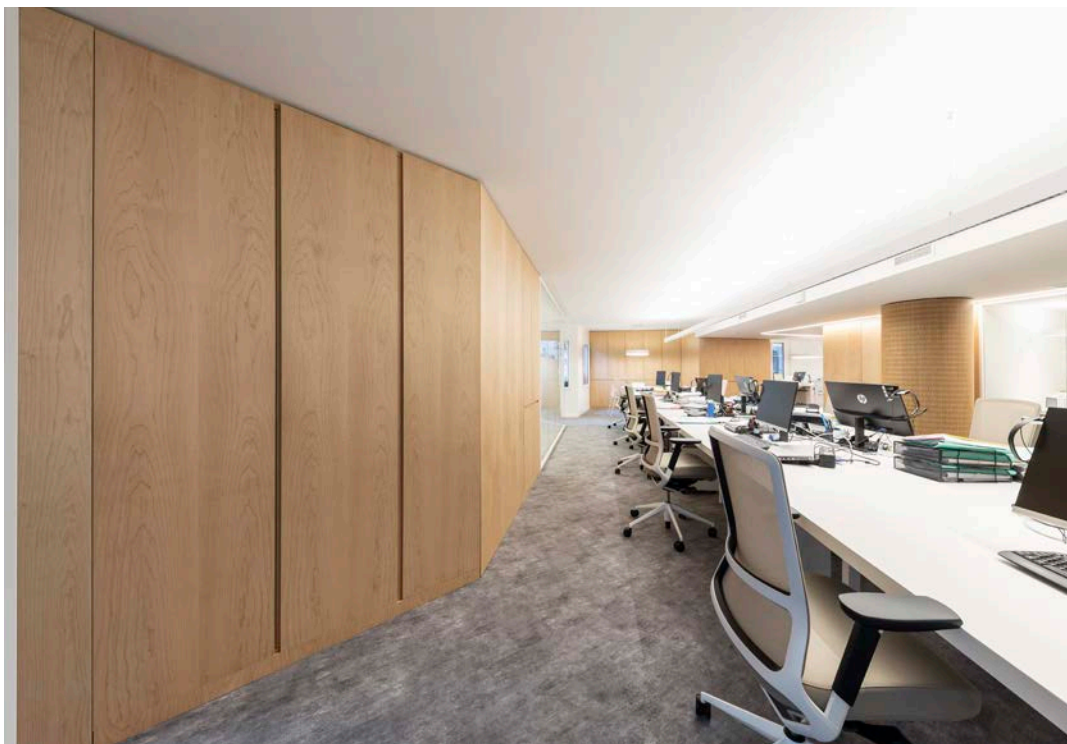

ARLEX

**AUSÒNIA
SERVEIS**