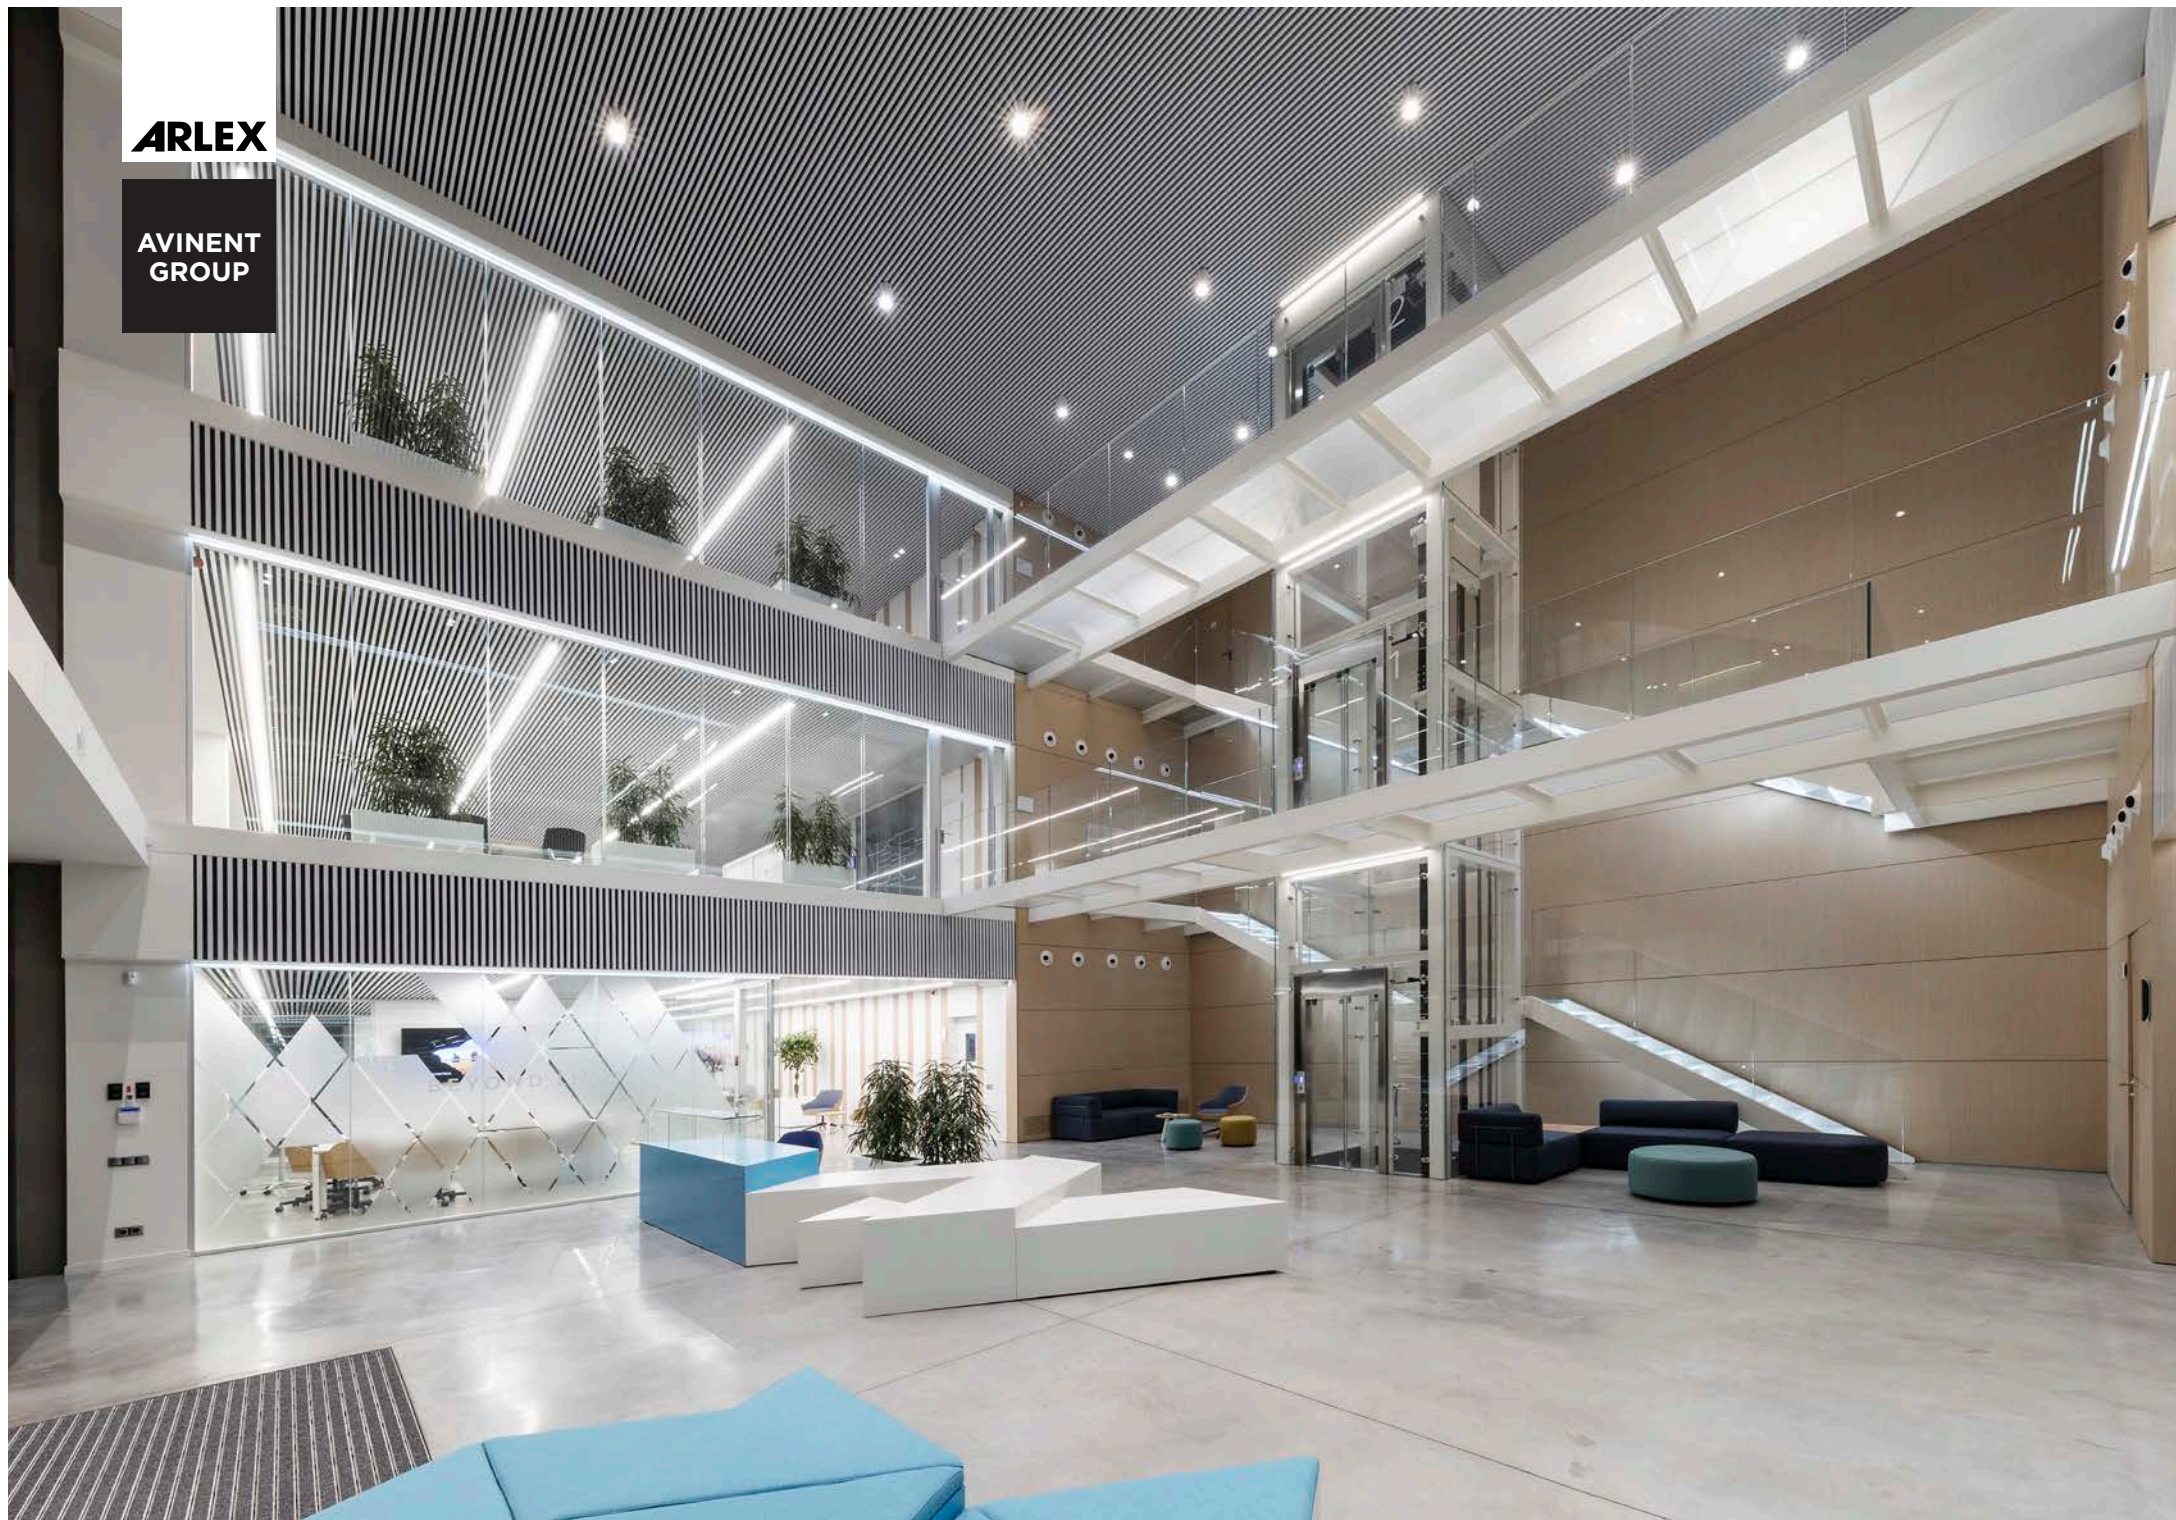

**Manel Guerrero Arquitectura
Ferran Pelegrina Arquitecto**

ARLEX

**AVINENT
GROUP**

Además de ser una empresa líder mundial en su sector, AVINENT GROUP es un universo tecnológico que reúne soluciones médicas y dentales en implantología, prótesis personalizadas, medicina cráneo-maxilofacial y más. AVINENT GROUP ha ampliado sus instalaciones en la localidad de Santpedor con los claros objetivos de crear un espacio muy cómodo para trabajar y colaborar, cuidando todos los detalles técnico estéticos del edificio y de sus diferentes áreas de trabajo. El estudio de Manel Guerrero Arquitectura ha desarrollado y liderado tan importante reto para la compañía, en colaboración con Ferran Pelegrina Arquitecto y la obra ha sido realizada y gestionada por la constructora Bages Nivell.

A modern, multi-level office building interior. The top level features a large, open-plan office space with a glass-walled meeting room, a lounge area with a blue sofa, and a large potted plant. The ceiling is a complex, geometric structure with a grid of white and black slats. The middle level is a mezzanine with a glass railing, overlooking a lower level. The lower level is a large open-plan office with white desks, computers, and several people working. The building has large glass windows on the right side, providing a view of the city at dusk. The overall design is clean, bright, and professional.