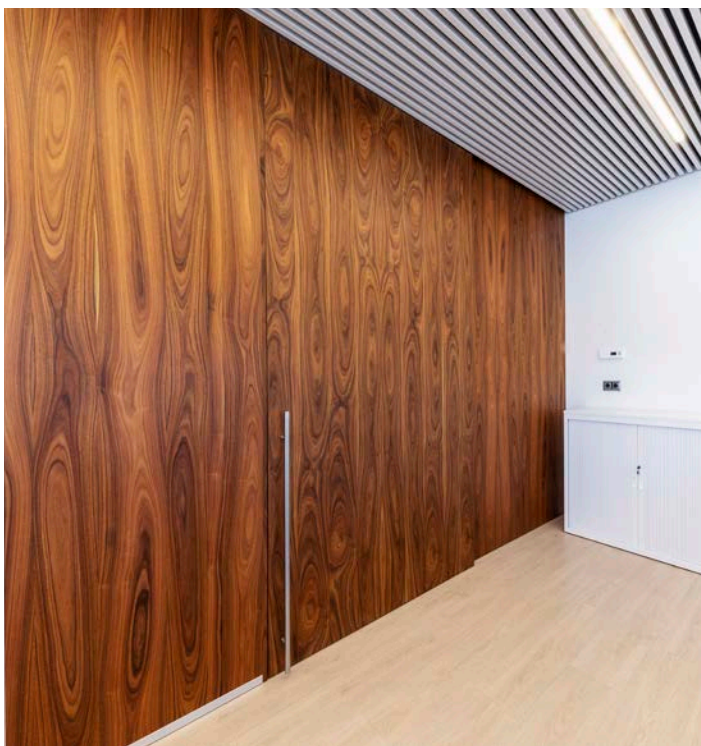

Arlex, instaló en el Hall de entrada un forro de pared con puerta integrada en madera natural de Palisandro, para zona de Gerencia se instaló mampara de doble vidrio 6+6 modelo MA7 y mampara modelo MA6 de vidrio simple en la zona operativa.

ARLEX

**BAGES
NIVELL**

ARLEX

**BAGES
NIVELL**

ARLEX

**BAGES
NIVELL**

Para los puestos de trabajo se optó por armarios bajos y mesas individuales de gran superficie en acabado blanco con pies en acero inoxidable. El office queda oculto tras una gran puerta corredera fabricada en madera natural de Palisandro, consiguiendo de esta forma un espacio funcional y moderno.