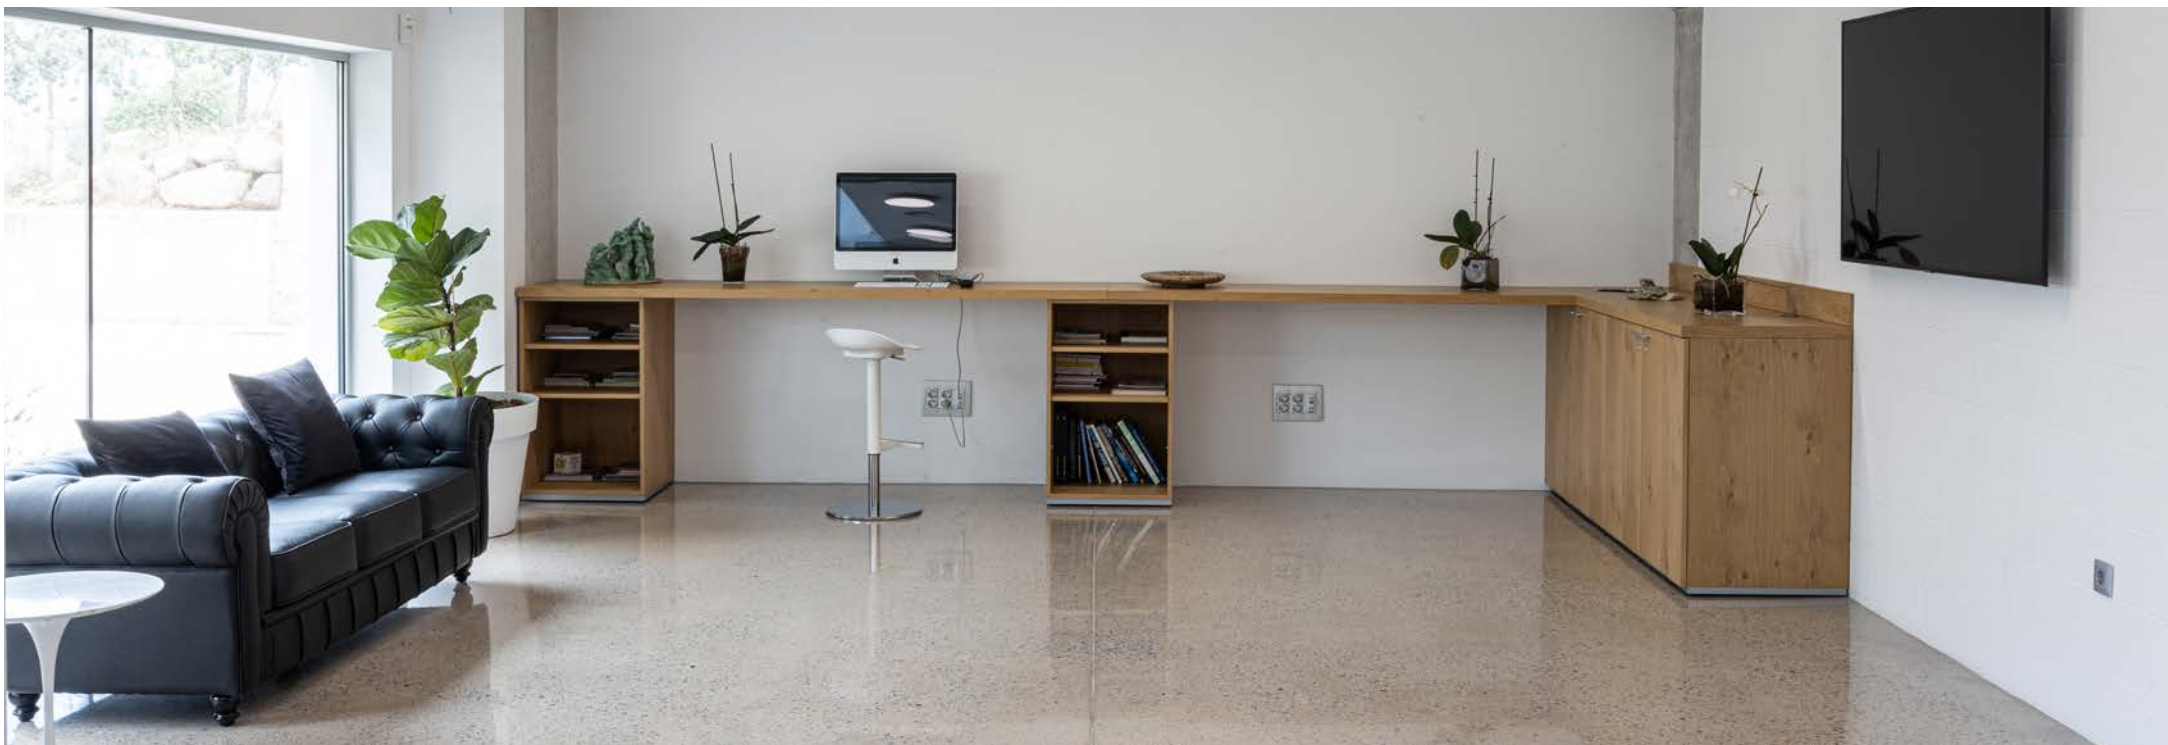

ARLEX

CERAROOT