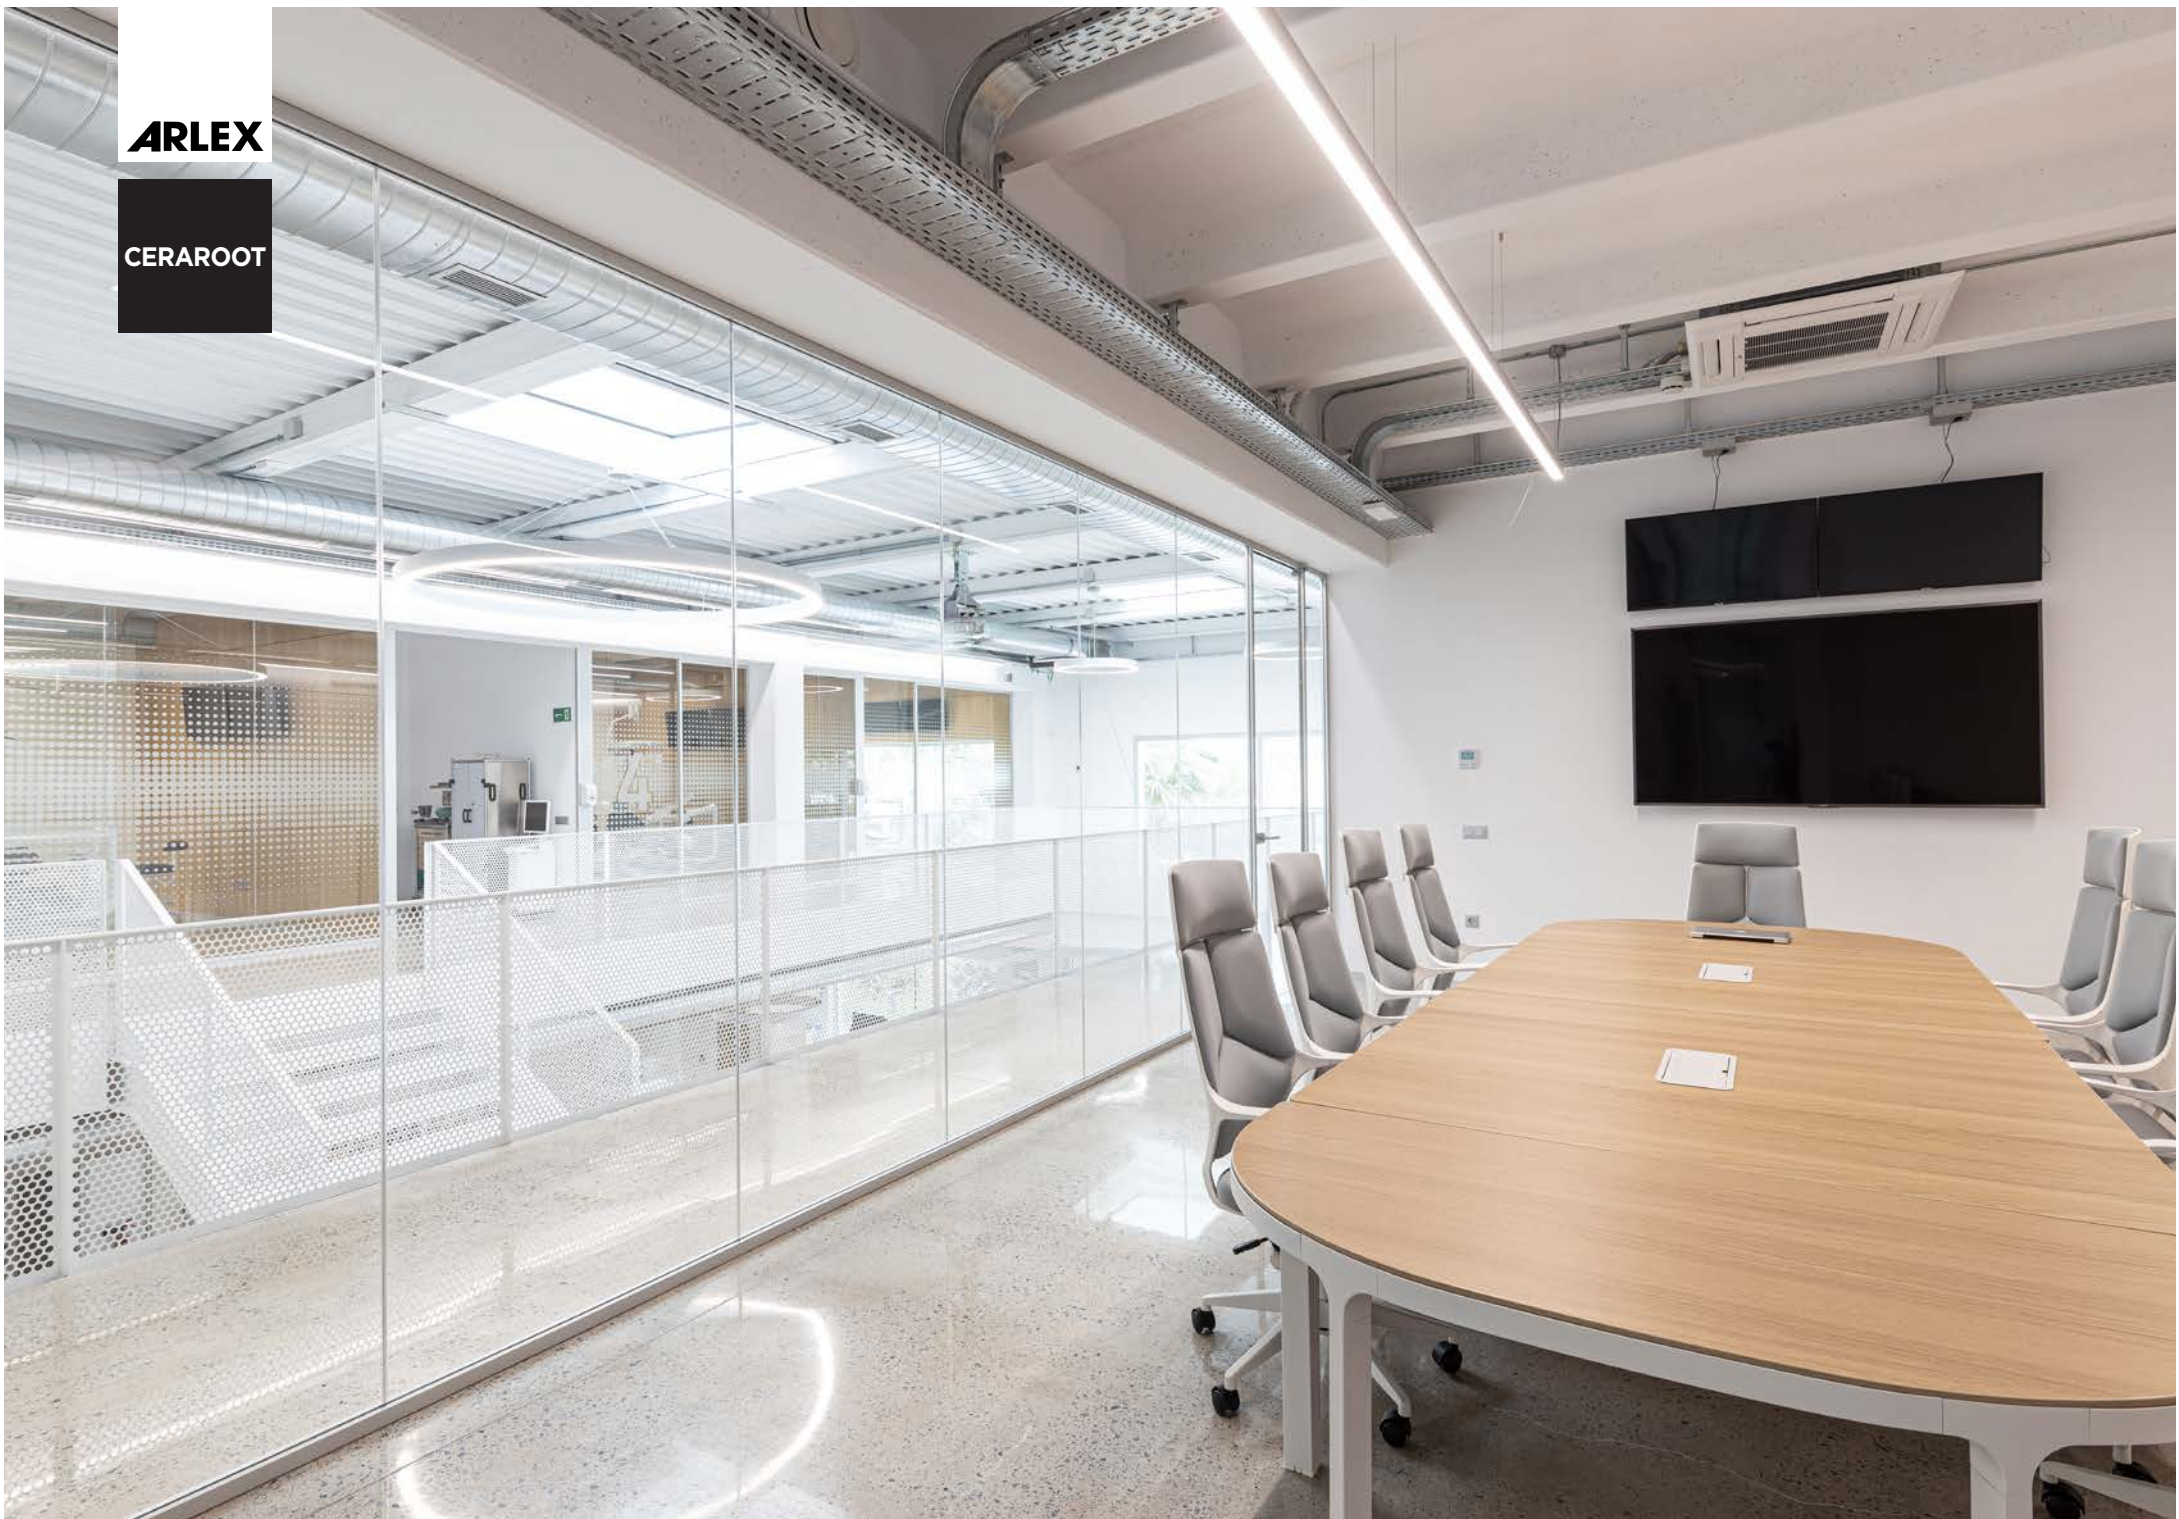

ARLEX

CERAROOT