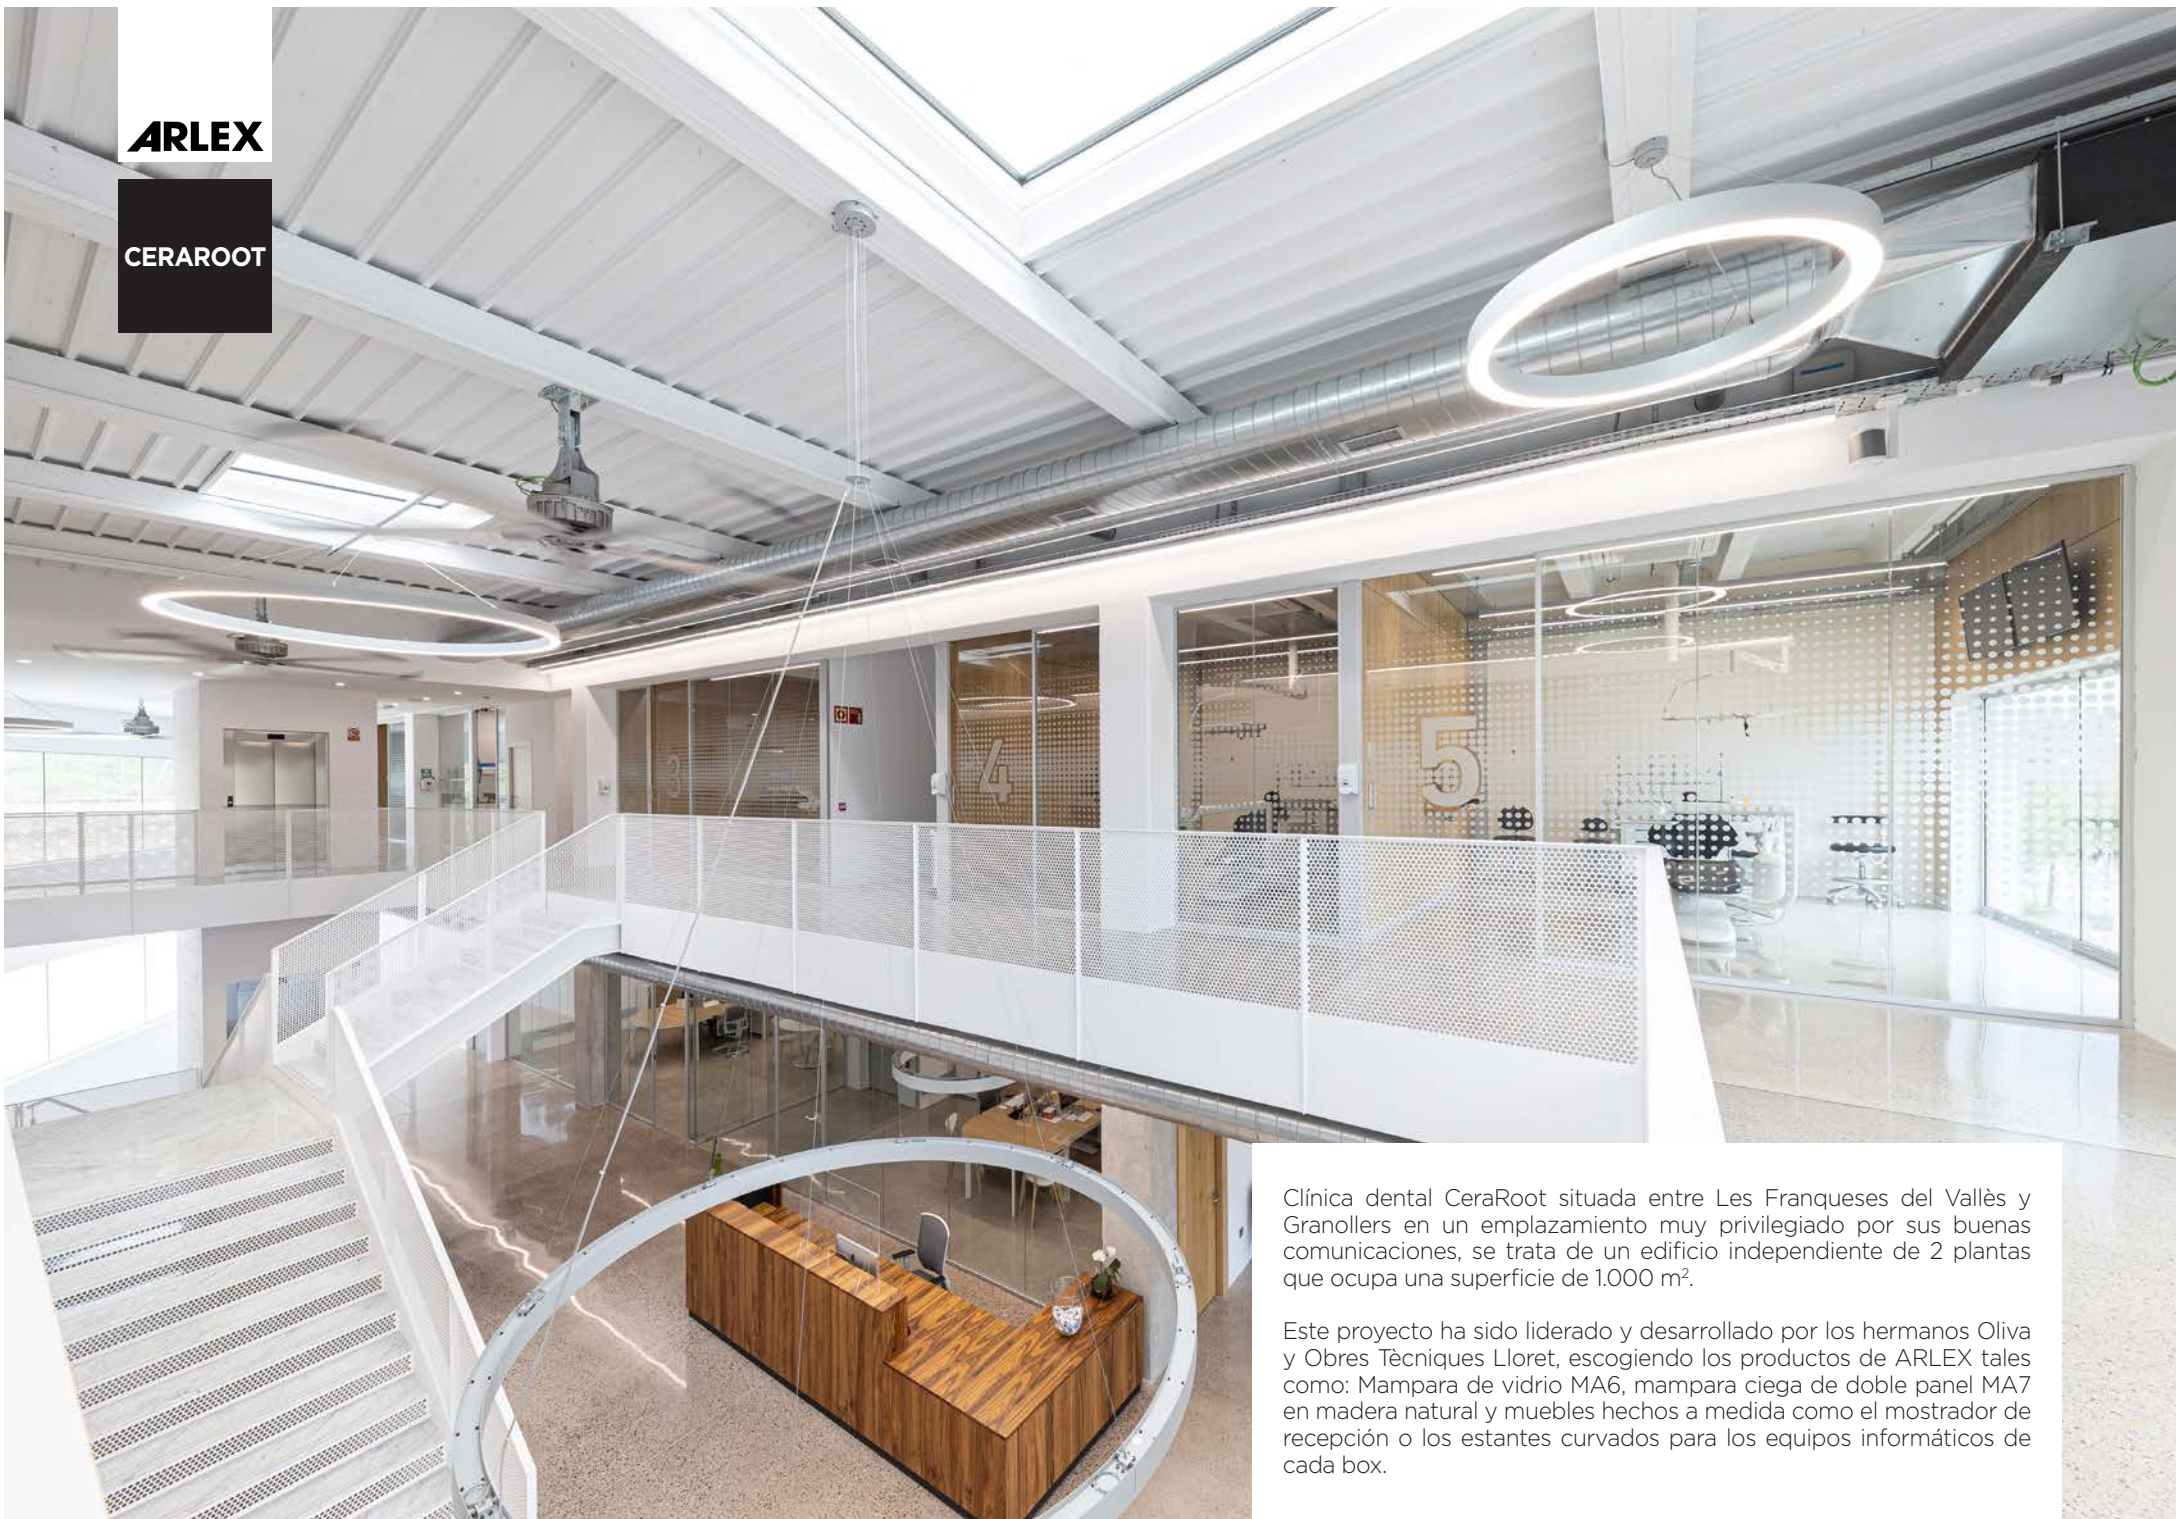

**Hermanos Oliva**

**ARLEX**

**CERAROOT**

Clínica dental CeraRoot situada entre Les Franqueses del Vallès y Granollers en un emplazamiento muy privilegiado por sus buenas comunicaciones, se trata de un edificio independiente de 2 plantas que ocupa una superficie de 1.000 m<sup>2</sup>.

Este proyecto ha sido liderado y desarrollado por los hermanos Oliva y Obres Tècniques Lloret, escogiendo los productos de ARLEX tales como: Mampara de vidrio MA6, mampara ciega de doble panel MA7 en madera natural y muebles hechos a medida como el mostrador de recepción o los estantes curvados para los equipos informáticos de cada box.