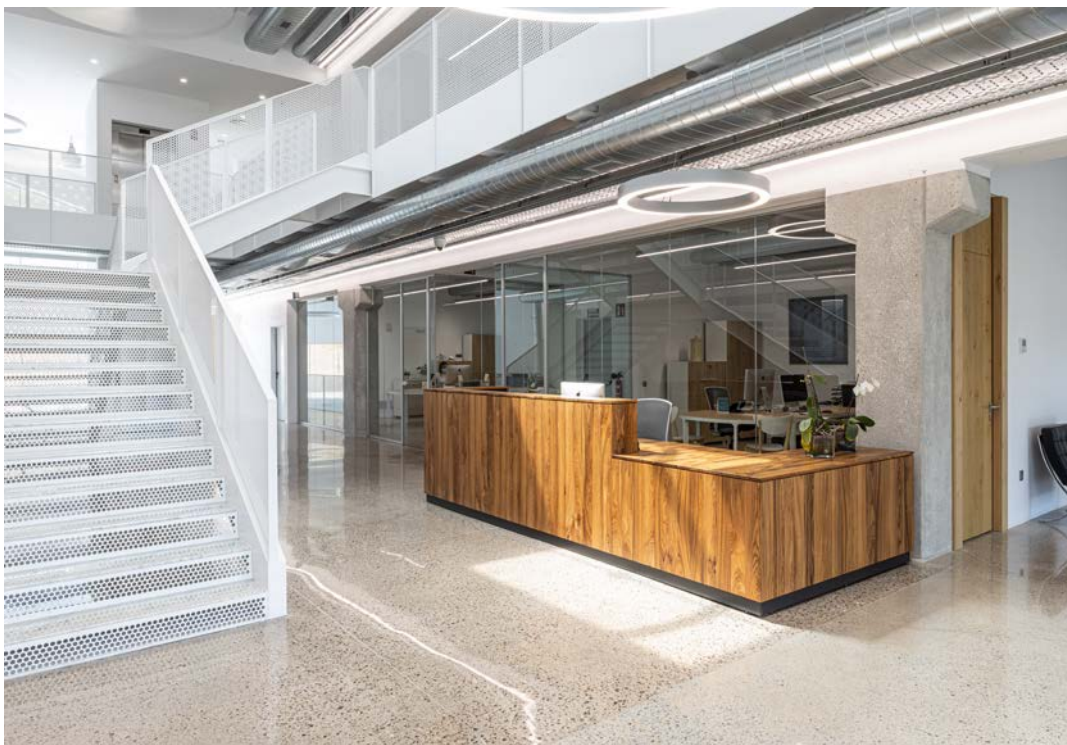

ARLEX

CERAROOT