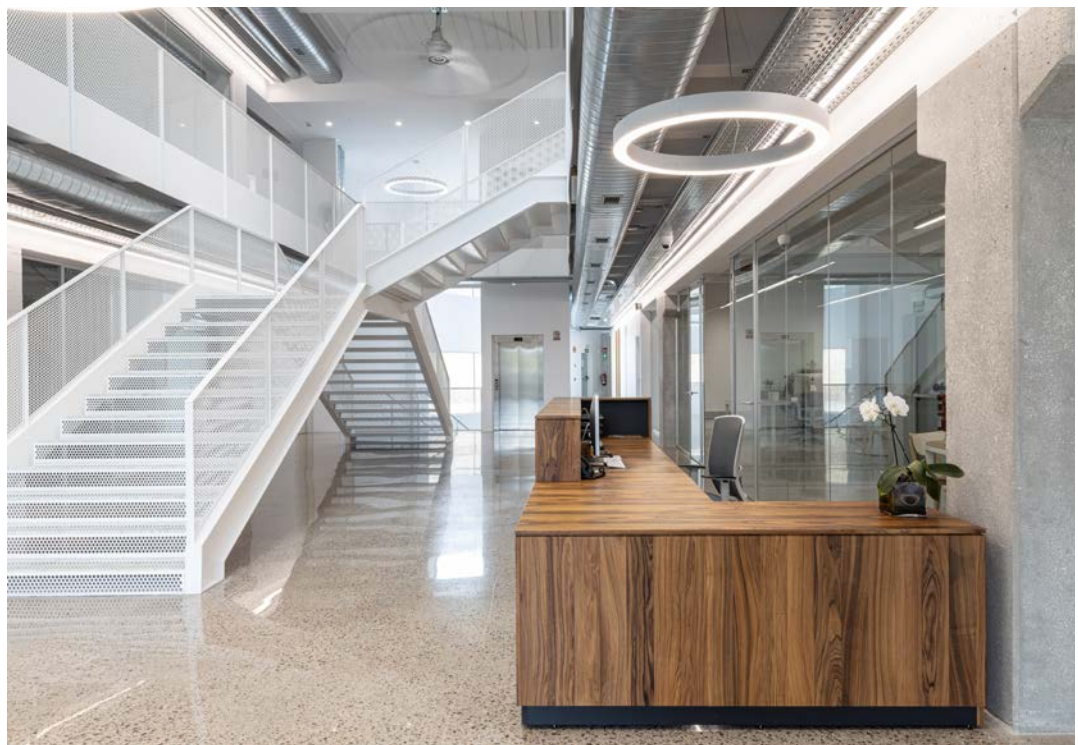

ARLEX

CERAROOT