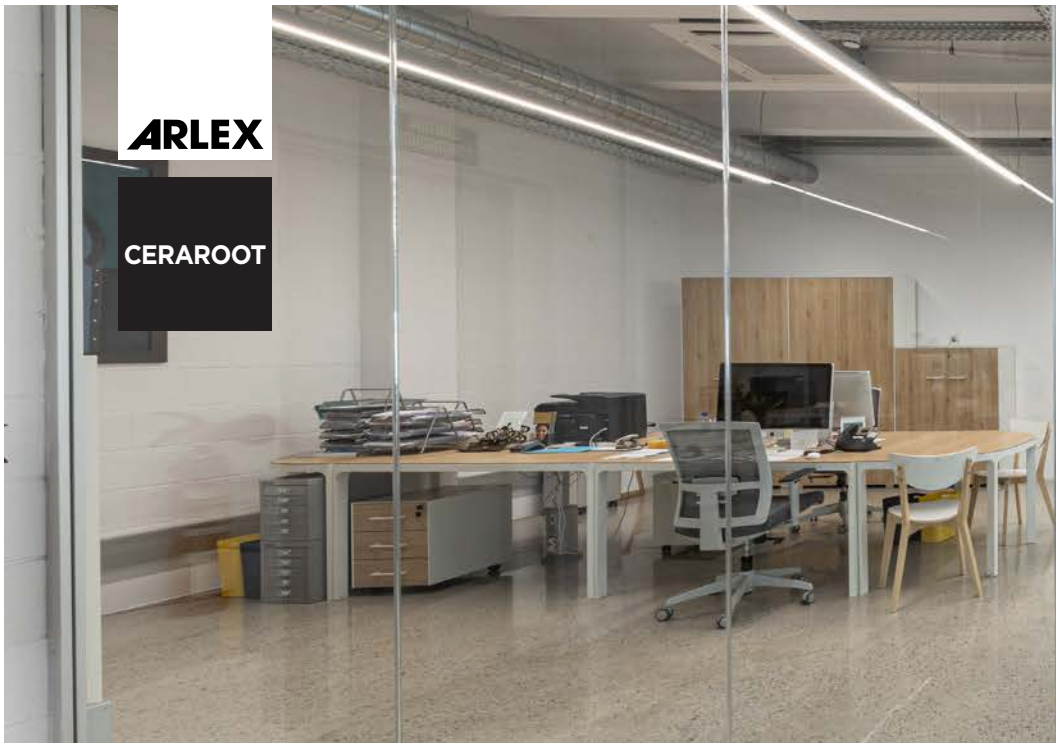

ARLEX

CERAROOT