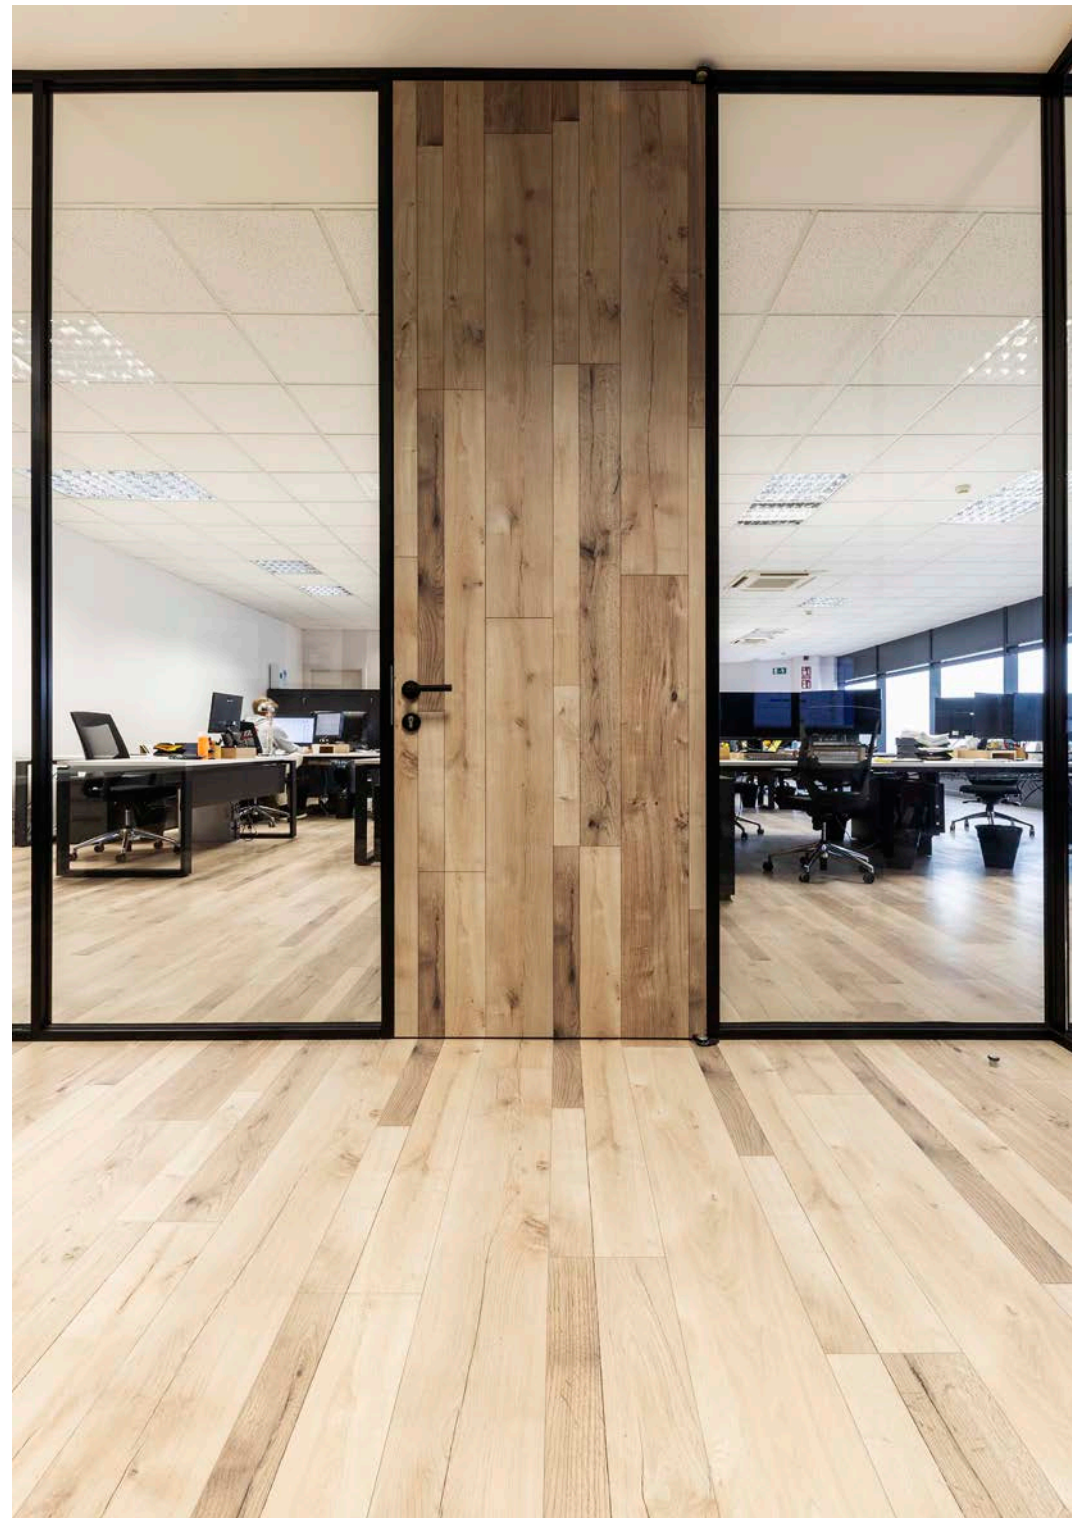

ARLEX

ROANSA