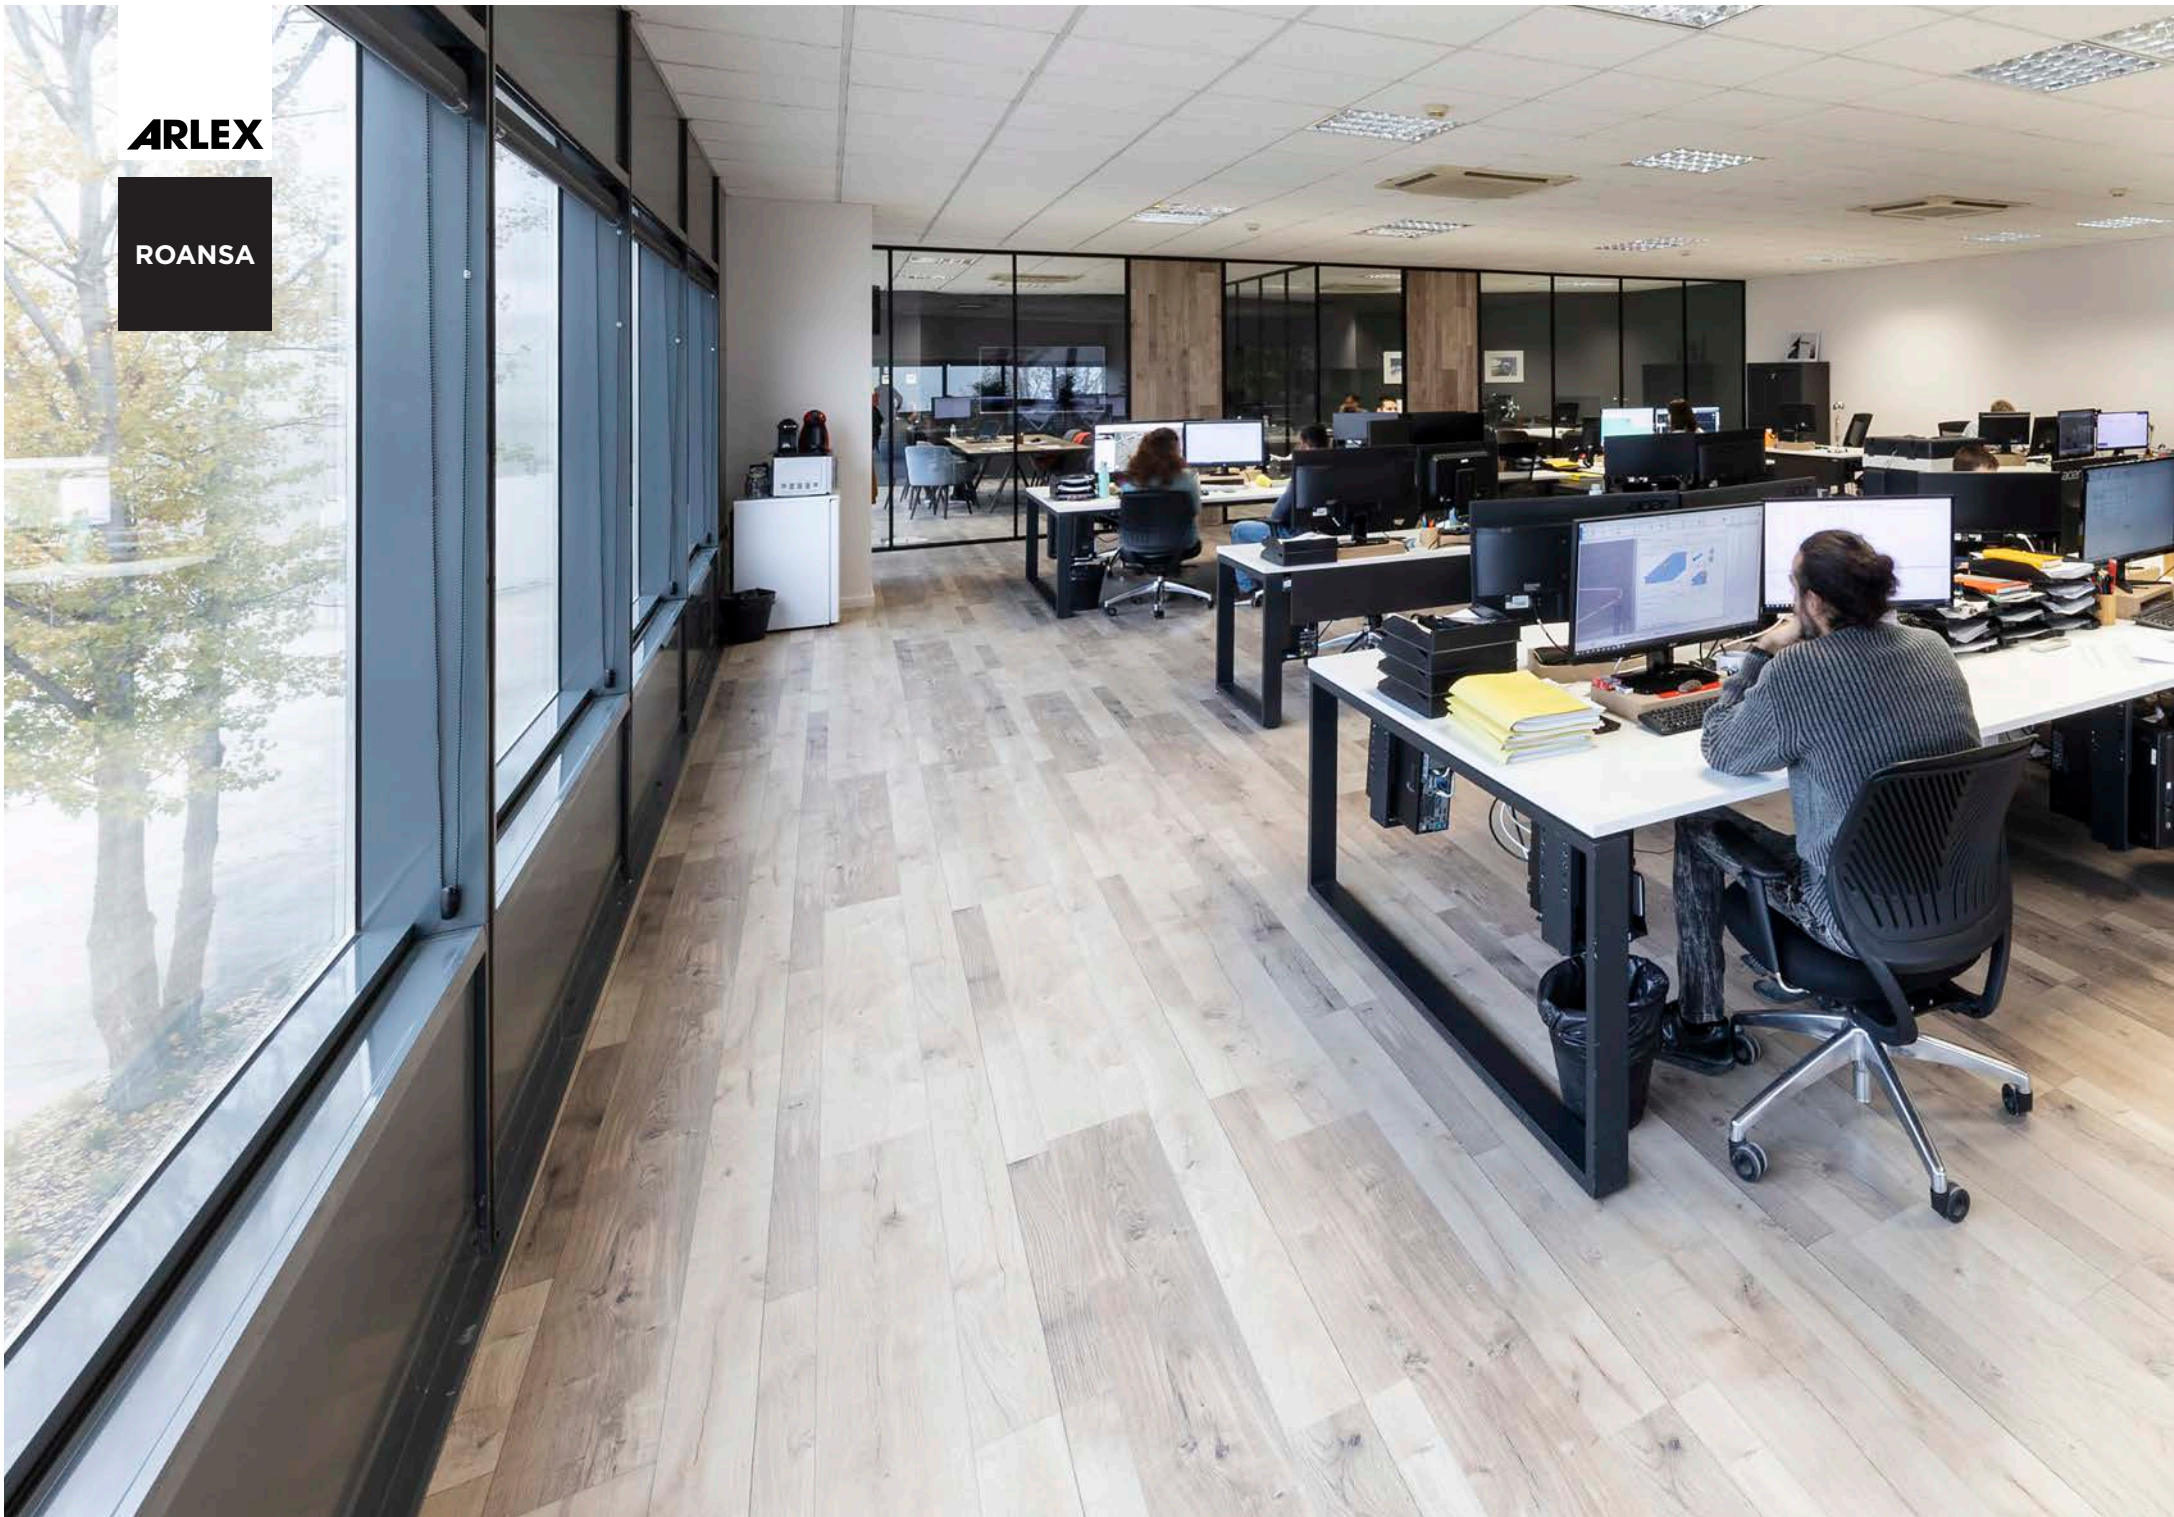

ARLEX

ROANSA