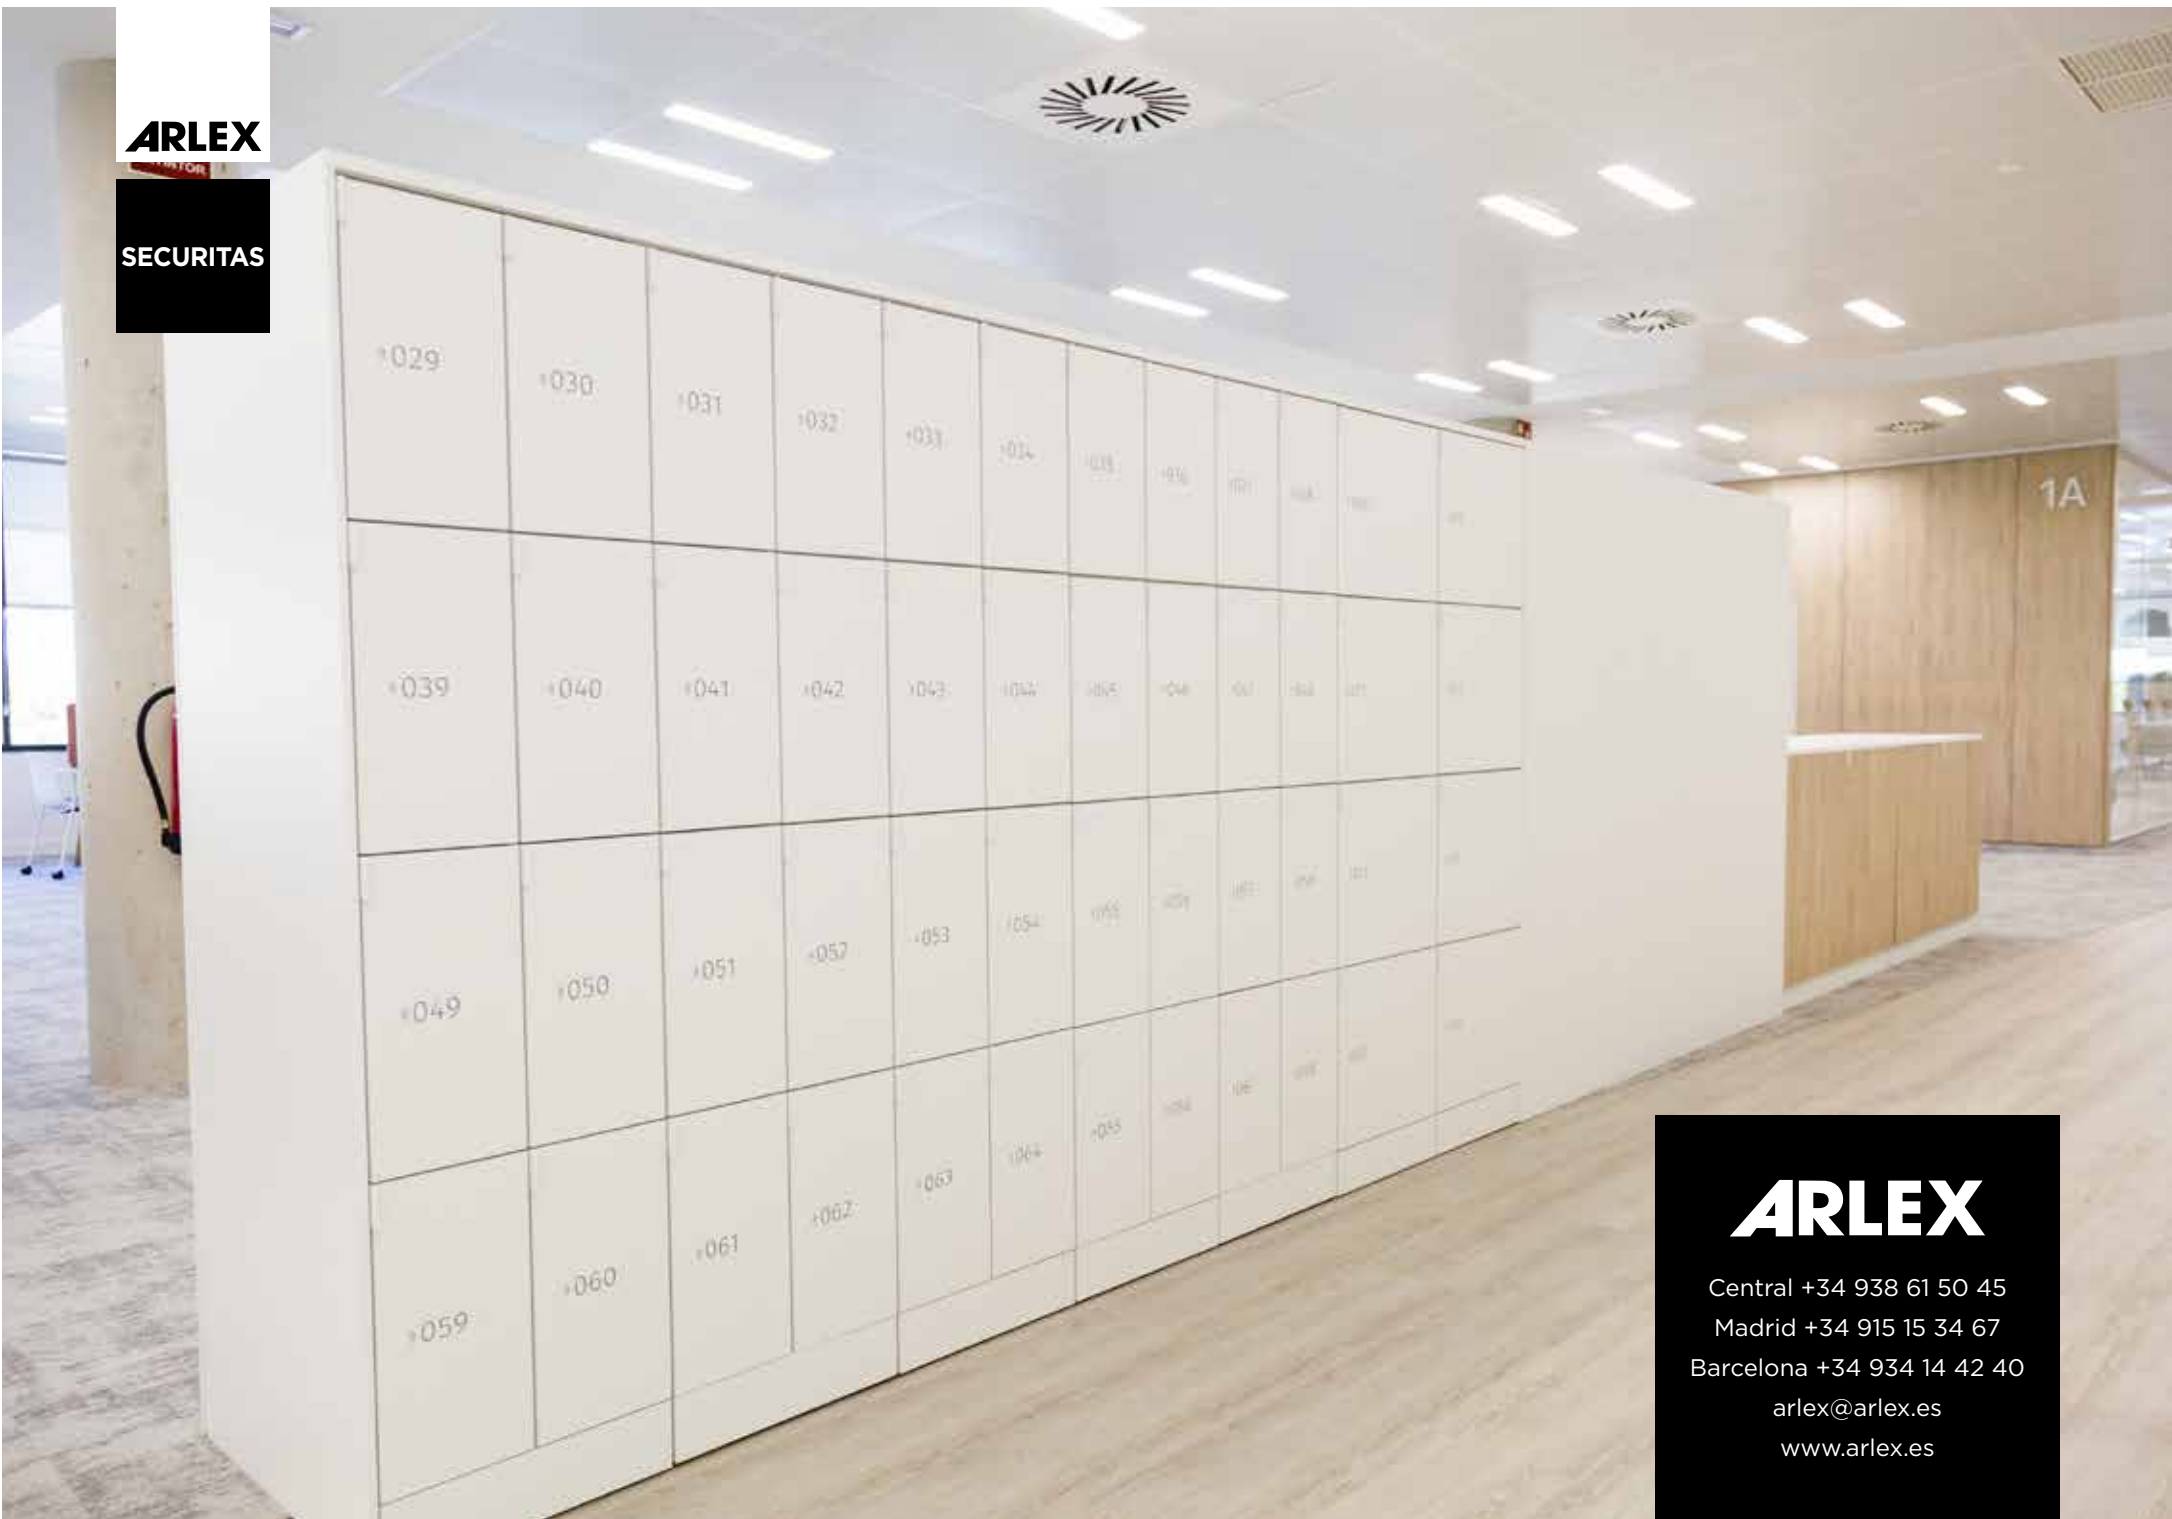

ARLEX

SECURITAS

ARLEX

Central +34 938 61 50 45

Madrid +34 915 15 34 67

Barcelona +34 934 14 42 40

arlex@arlex.es

www.arlex.es