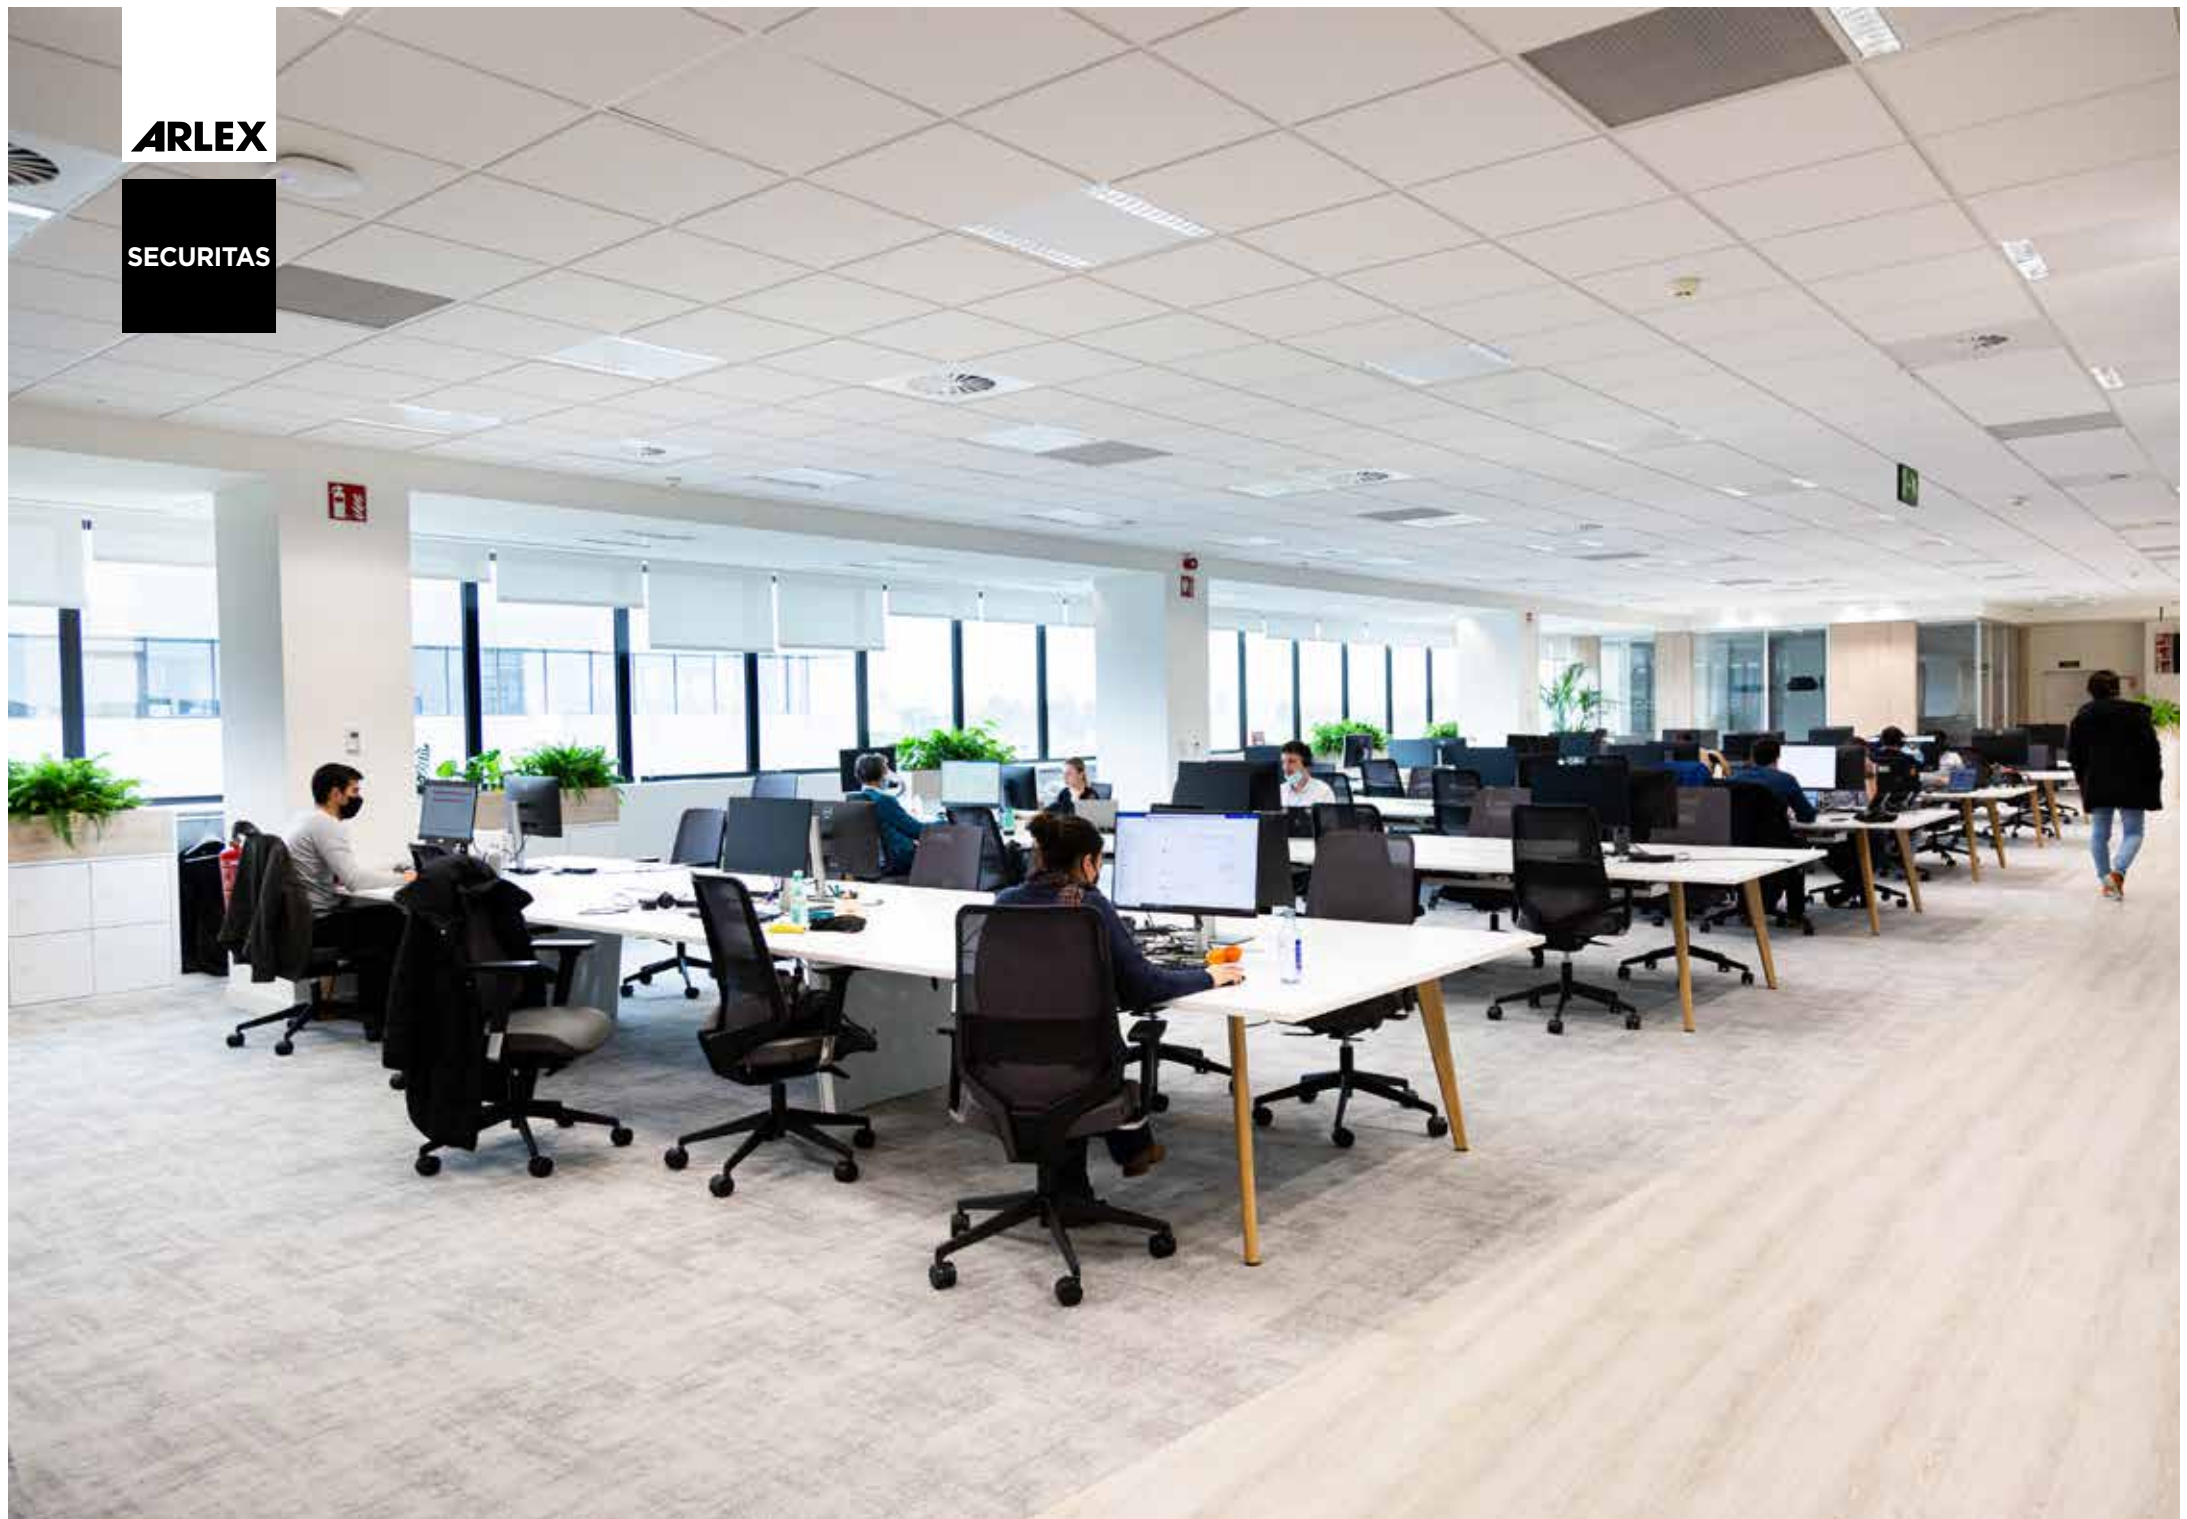

ARLEX

SECURITAS